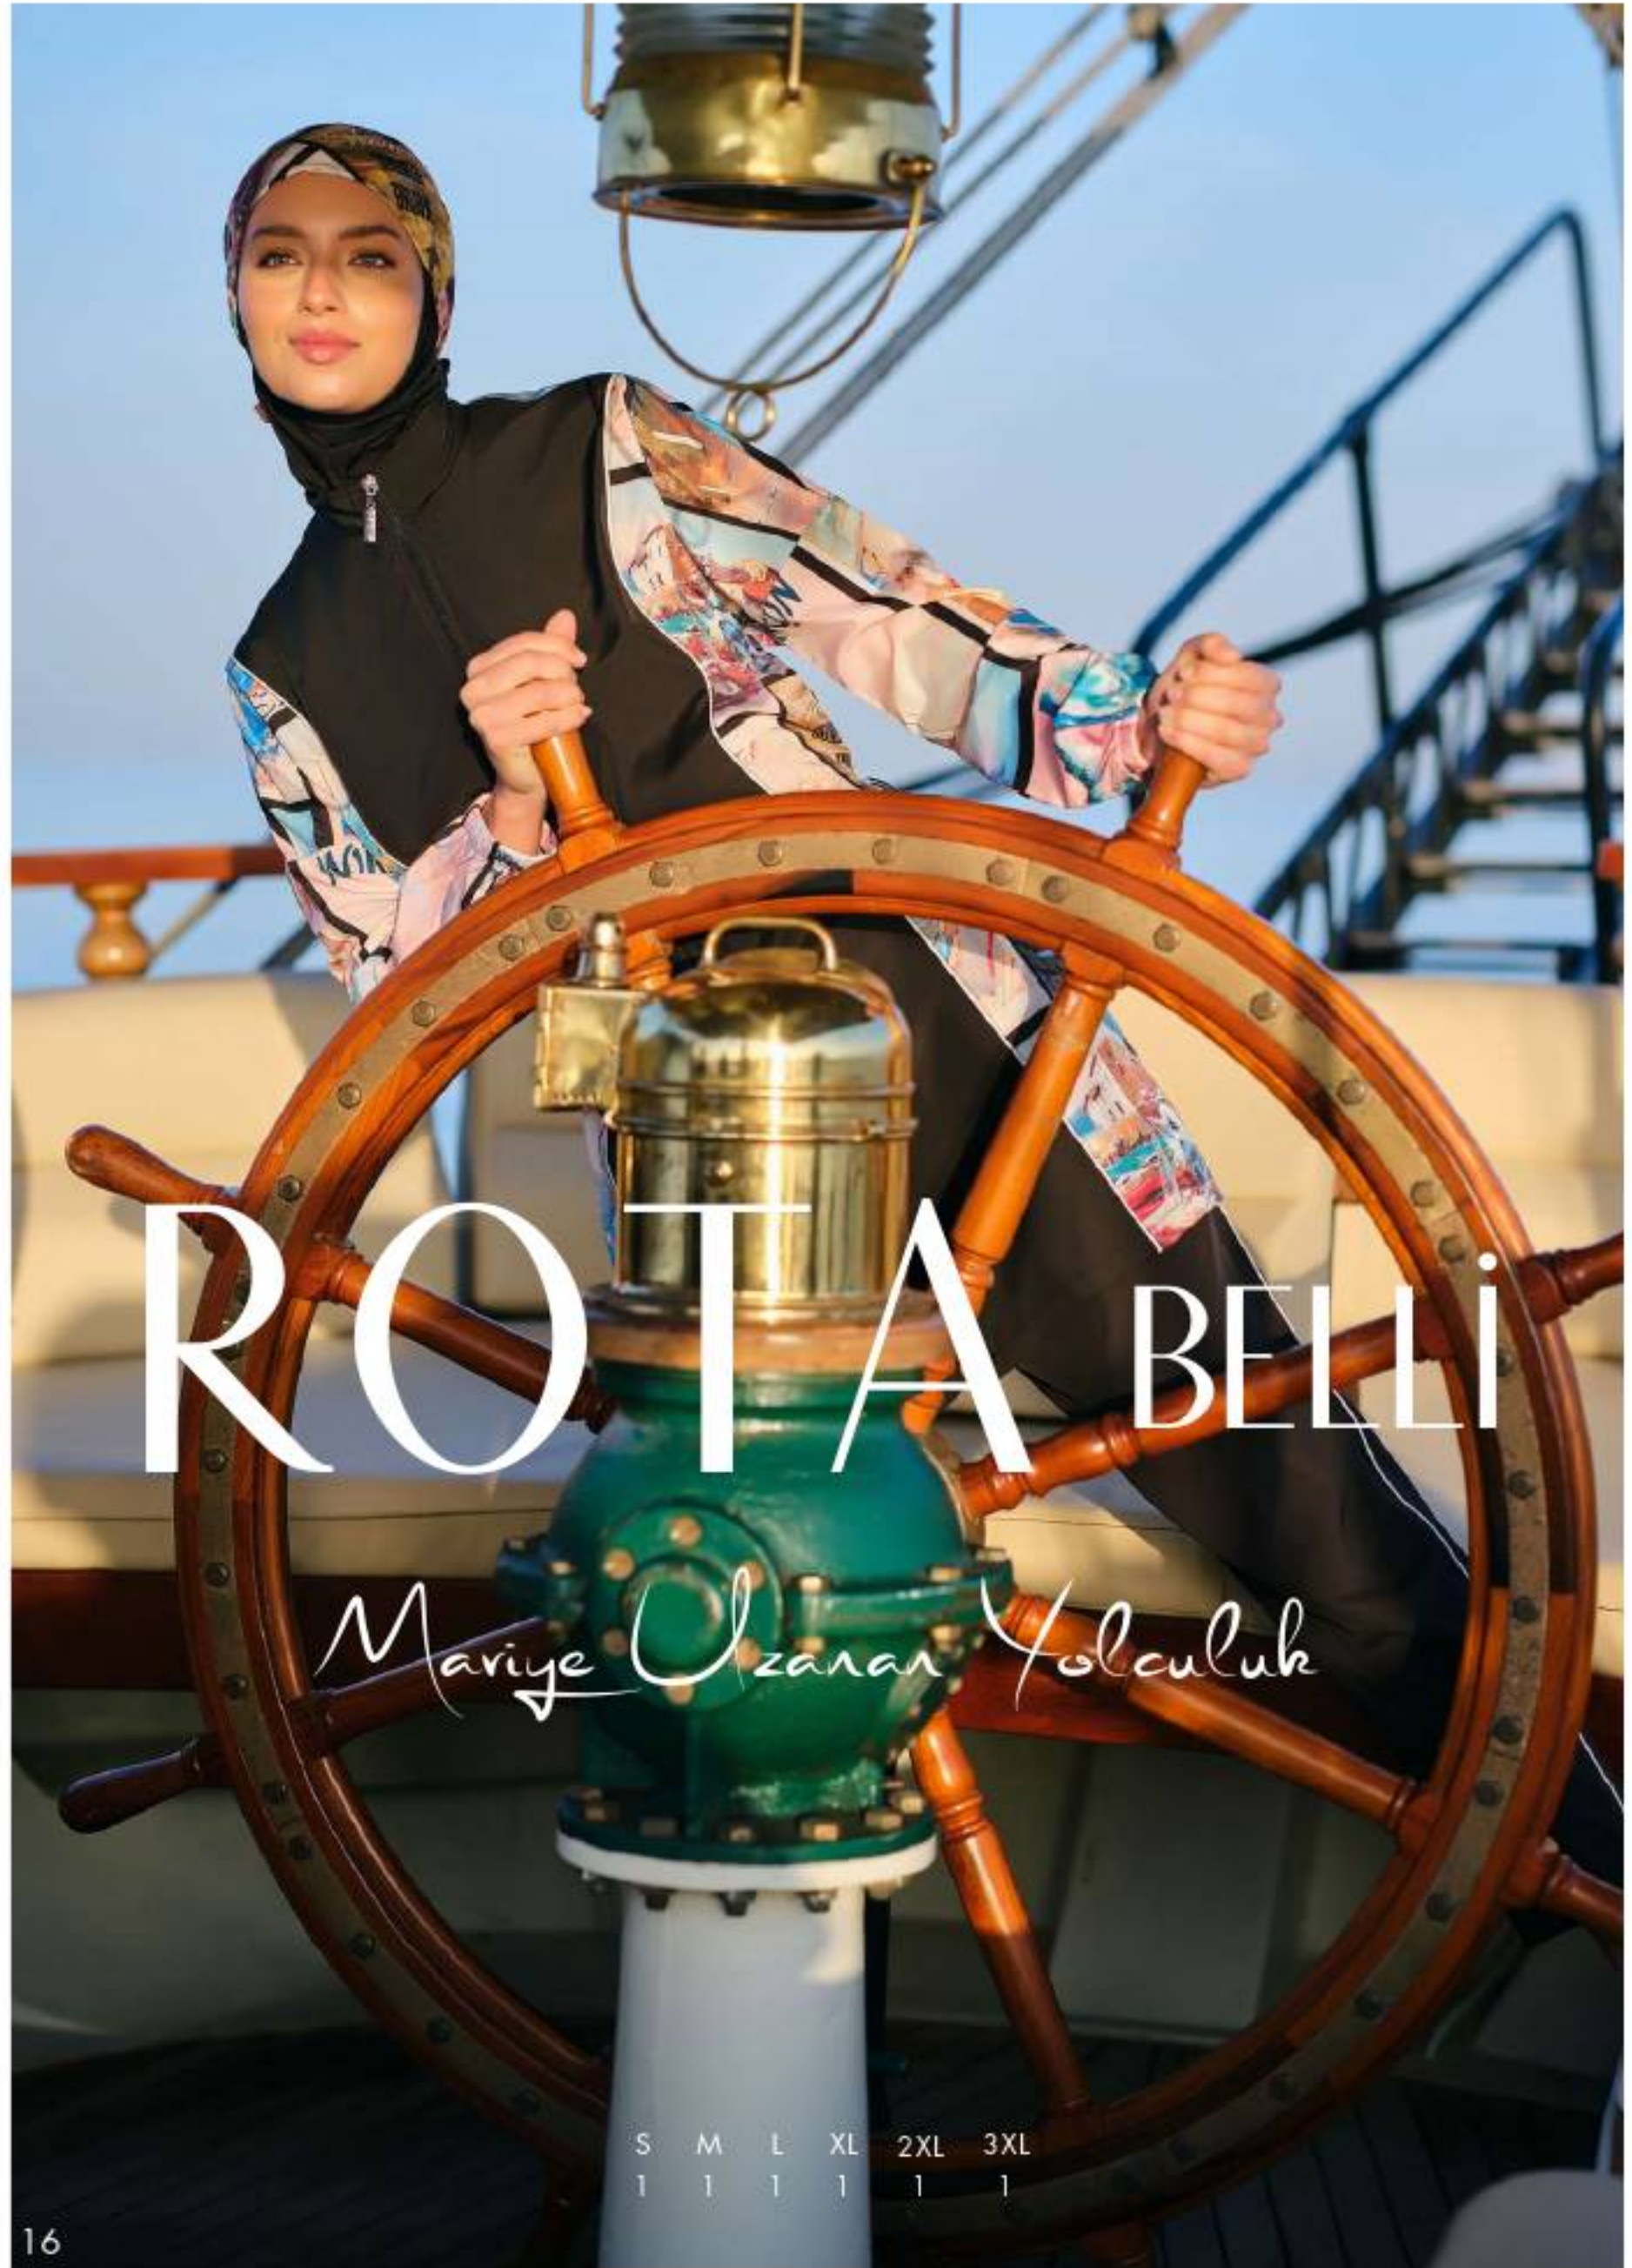

ALF24235-B-Siyah

ALF24235-İndigo

ALF24235-B-İndigo

ROTA BELLI

Mariye Ozanan Yolculuk

S	M	L	XL	2XL	3XL
1	1	1	1	1	1

S	M	L	XL	2XL	3XL
1	1	1	1	1	1

ALF24209-Siyah