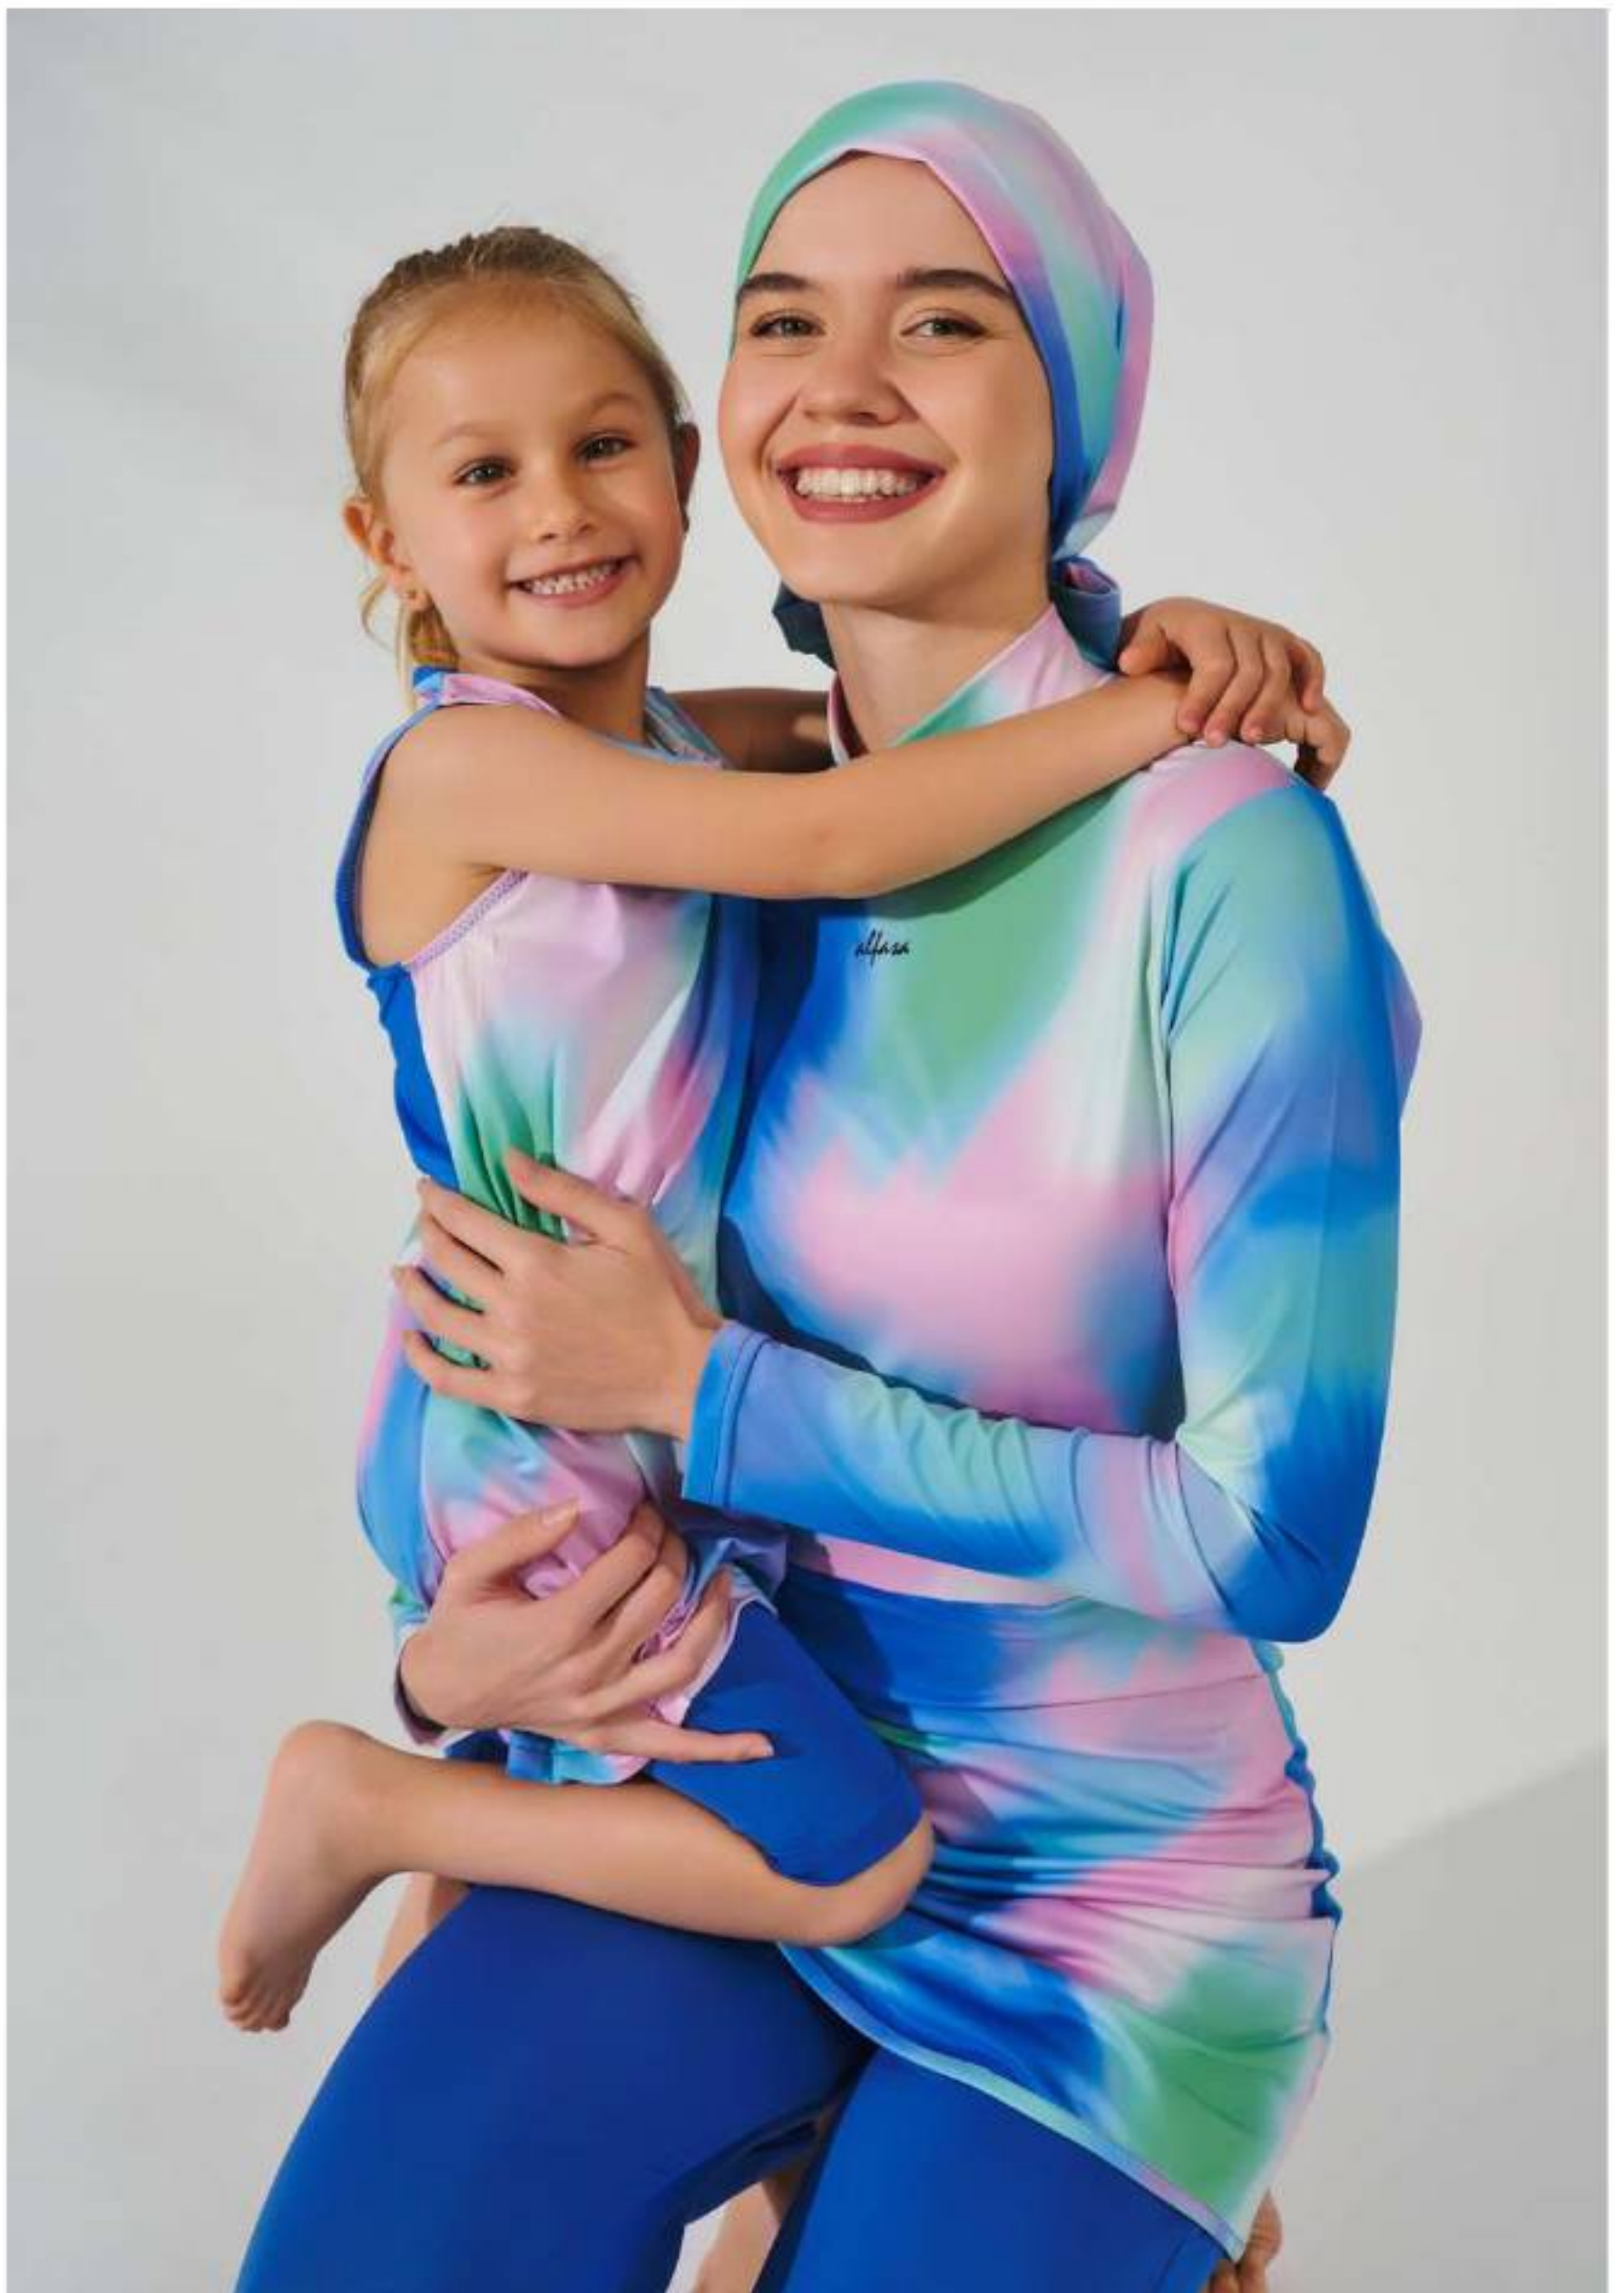

ALF7087-Mor

ANNE

Çocuk

Anne çocuk kombineleri, uyumlu tasarımlarıyla şıklığı ve sevimliliği bir araya getiriyor.

#suyun iyileştirici gücü

#yeni sezon

5-6	7-8	9-10	11-12
1	1	1	1

5-6	7-8	9-10	11-12
1	1	1	1