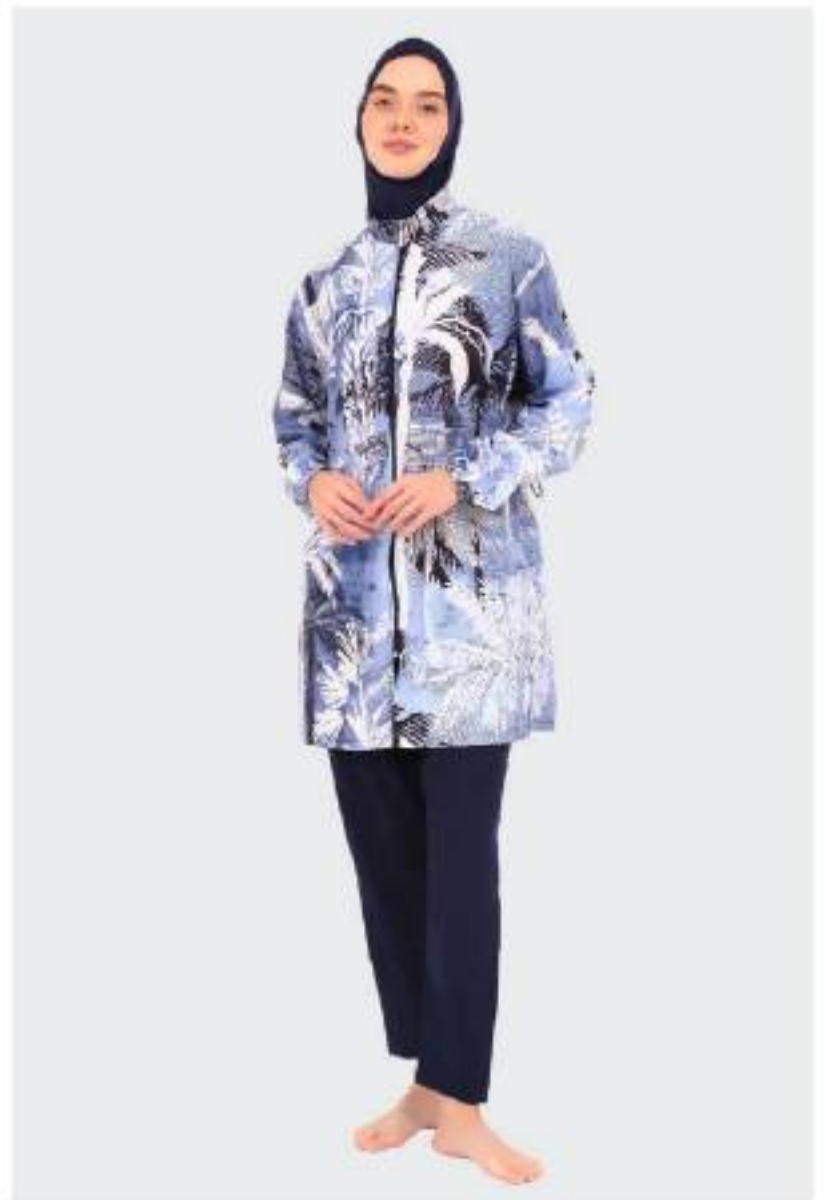

S M L XL 2XL 3XL
| | | | | |

ALF24203-Yağ yeşili

ALF24203-Mavi

DERİN SULAR

Suyun iyilestirici gücü

S	M	L	XL	2XL	3XL
1	1	1	1	1	1

DAUQALARI

IZINDIN