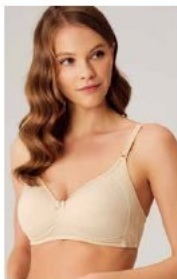

Minimizer Bra

3419

BALENSİZ TOPARLAYICI MINİMİZER

80B - 105B Cup

White, Skin, Black