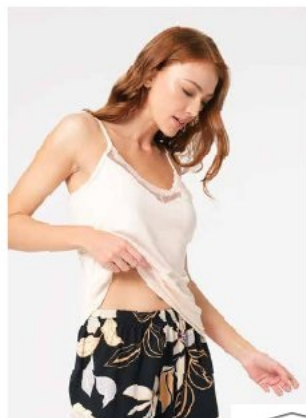

3 Pieces Set

5796 | S/M/L/XL

Top : %75 Viscose %20 Pes %5 Ea

Robe + Pants : %100 Viscose