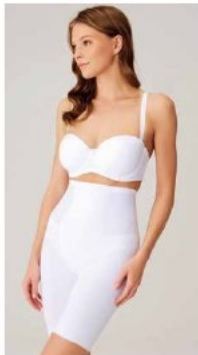

2445

SHAPEWEAR
38-52

White, Skin, Black