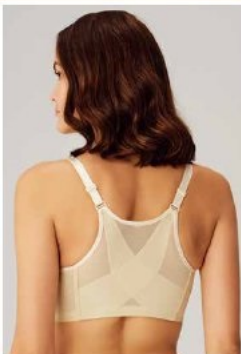

Minimizer Bra 3775

BALENSİZ TOPARLAYICI MINIMIZER
80C/D/E - 100C/D/E CUP
Skin, Black