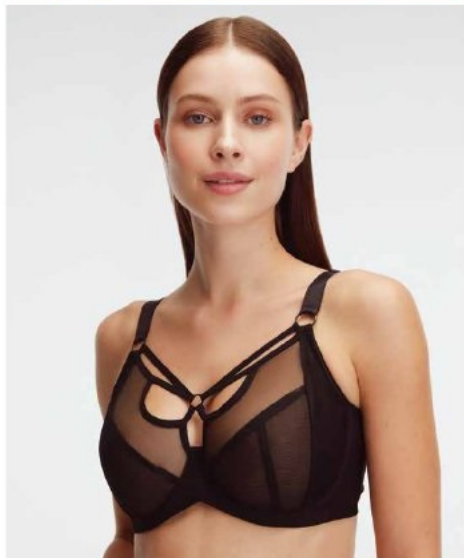

Minimiser Bra

3788

BALENLI TOPARLAYICI MINİMİZER

80D - 100D Cup

80E - 100E Cup

80F - 100F Cup

Black