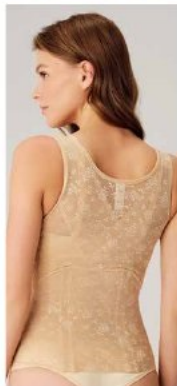

2506
SHAPEWEAR

S-M-L-XL-2XL-3XL-4XL
Skin, Black

*2 bedene kadar inceleme.