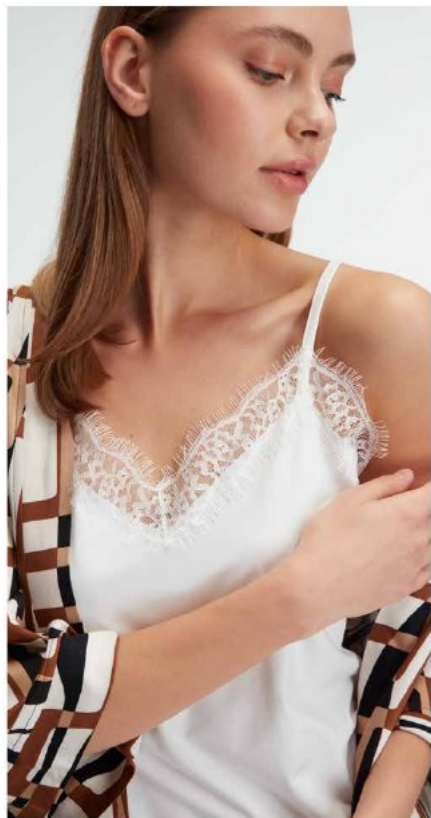

Pj Set

9804 | S/M/L/XL

T-shirt : %92 Viscose %8 Ea (Knitted/Örme)

Pants : %100 Viscose (Woven/Dokuma)

Beach Dress

5760 | S/M/L/XL

Dress : %100 Viscose (Woven/Dokuma)

55