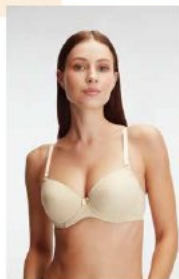

SOFT CUP
YUMUŞAK KAP

Empty Bra

3111

BOŞ KAP SÜTYEN

80B - 95B Cup

White, Skin, Black

Boş kap formu büyük bedenler için ideal.