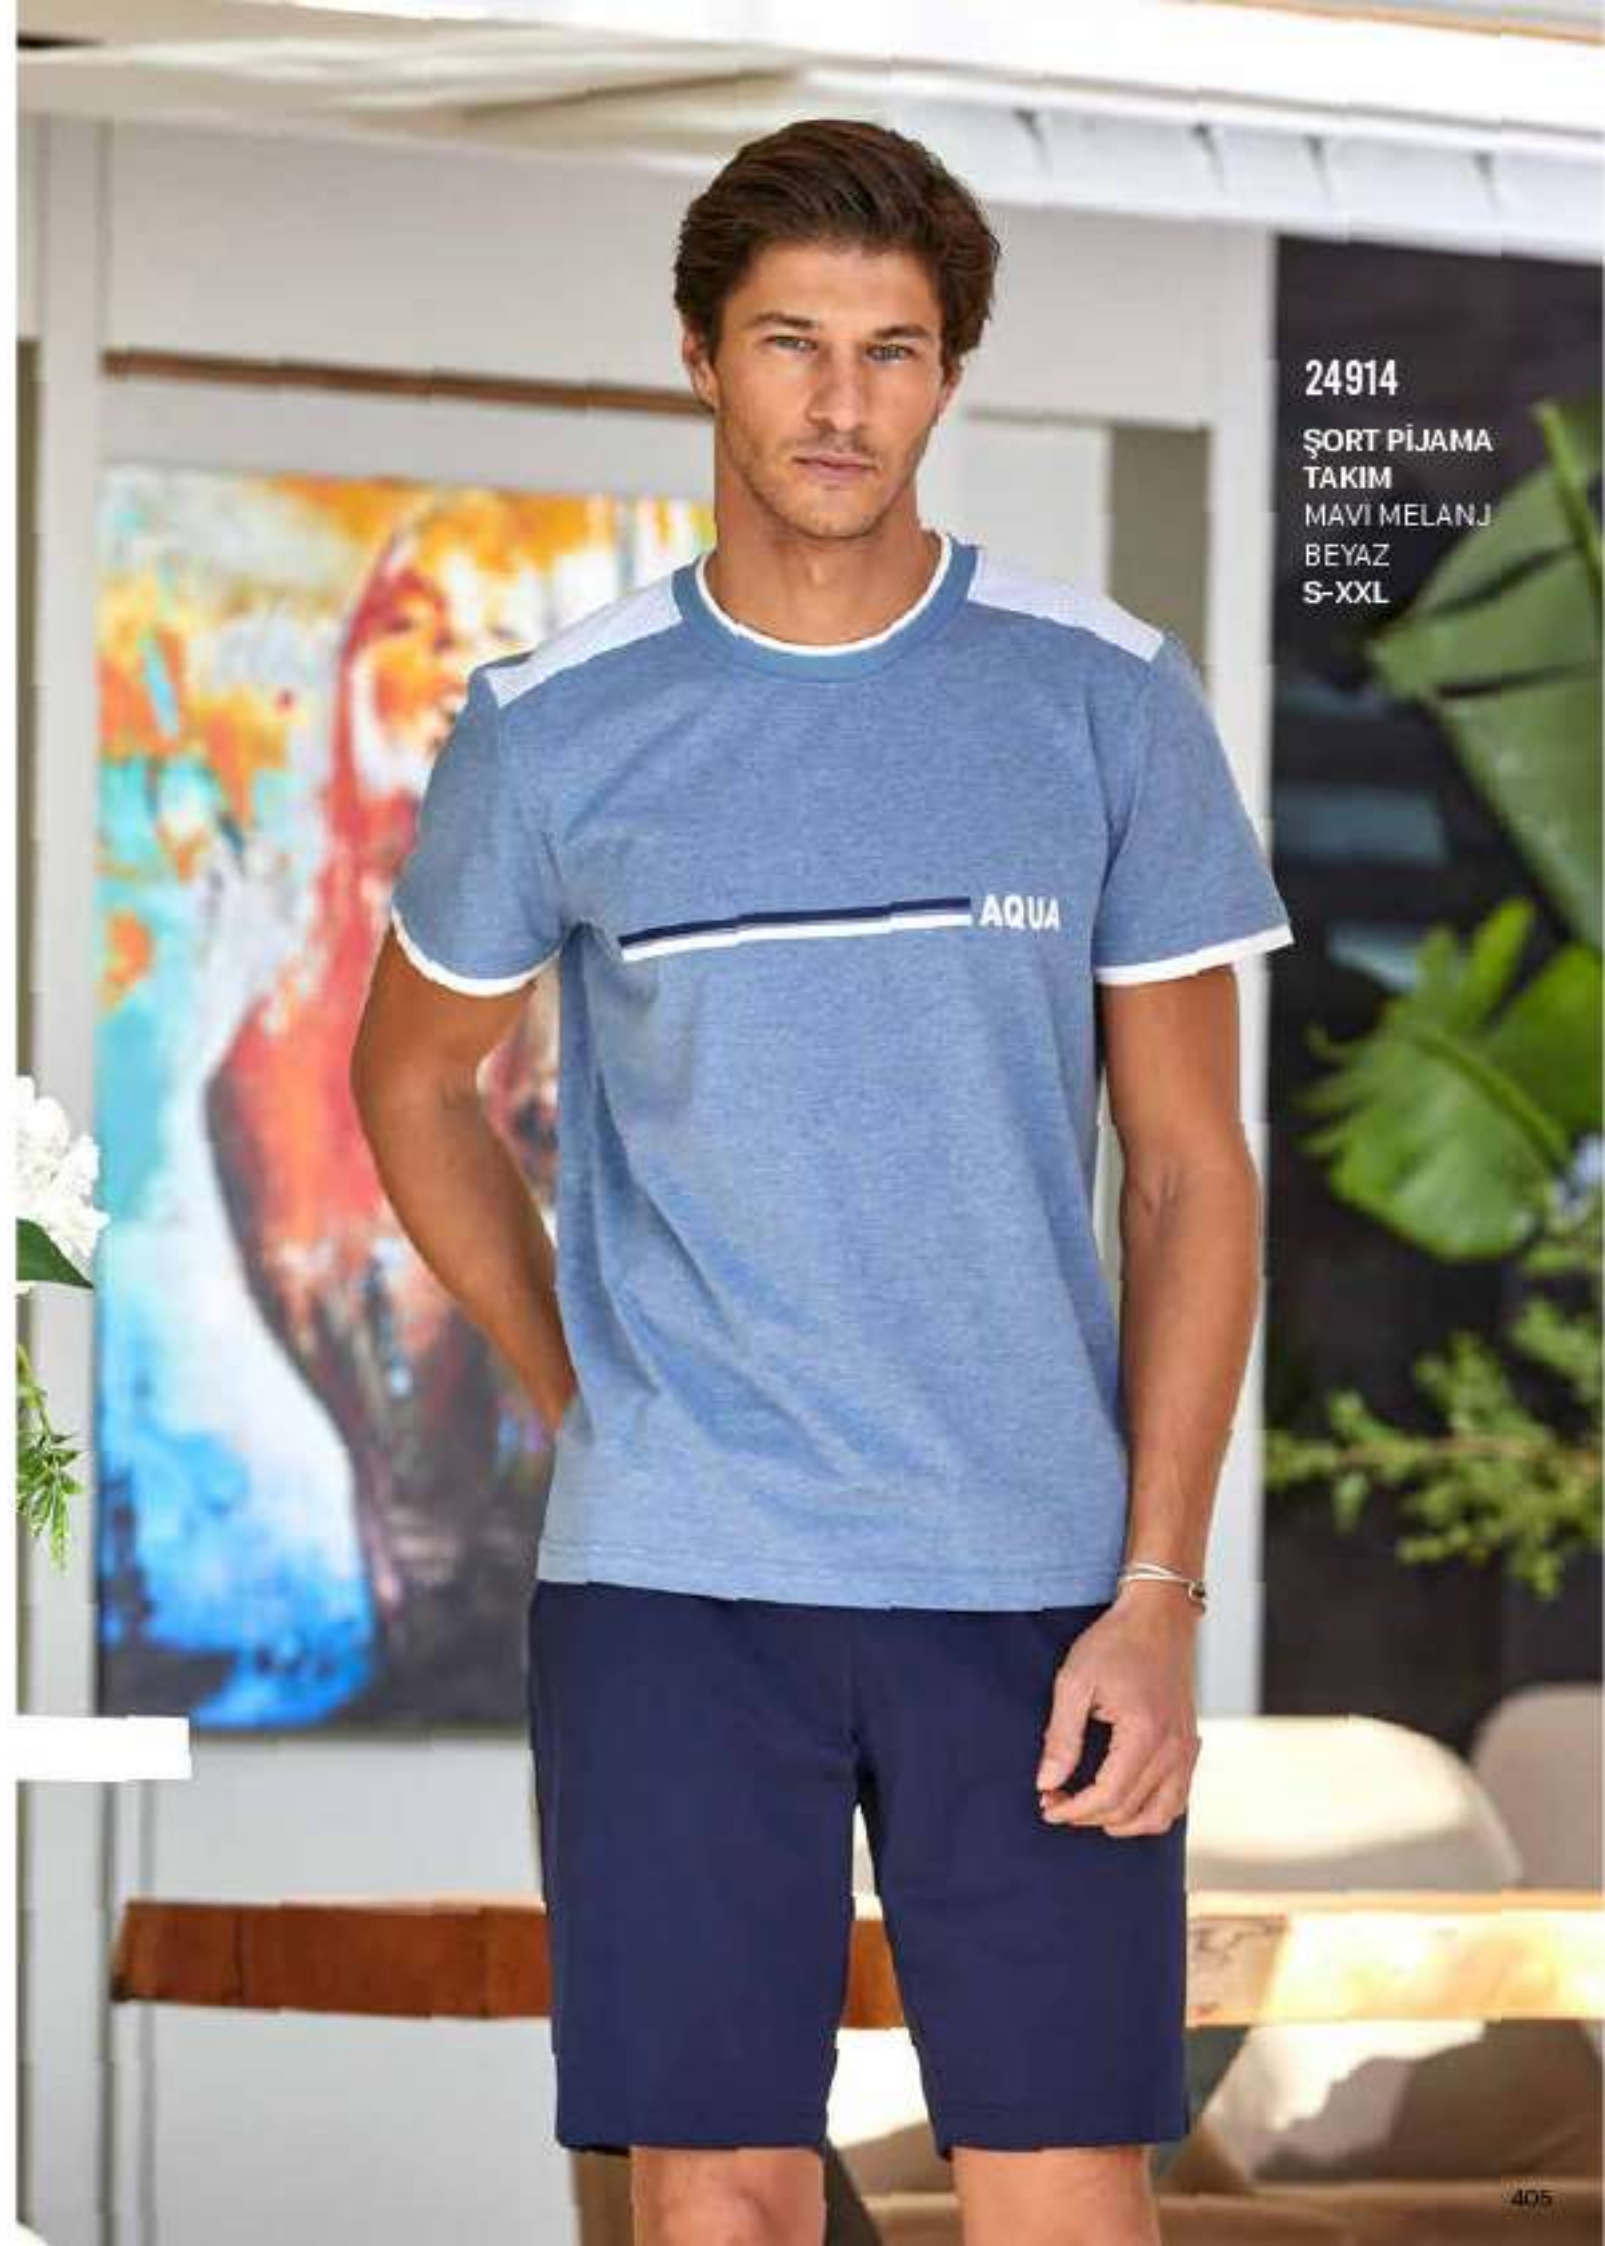

24913

2'LI TAKIM  
NUDE  
MAVI MELANJ  
M-XL

24512

GECELİK  
PEMBE ÇIZGI  
MAVI ÇIZGI  
36-44

24914

ŞORT PİJAMA  
TAKIM  
BEYAZ  
MAVI MELANJ  
S-XXL

24914

ŞORT PİJAMA  
TAKIM  
MAVI MELANJ  
BEYAZ  
S-XXL