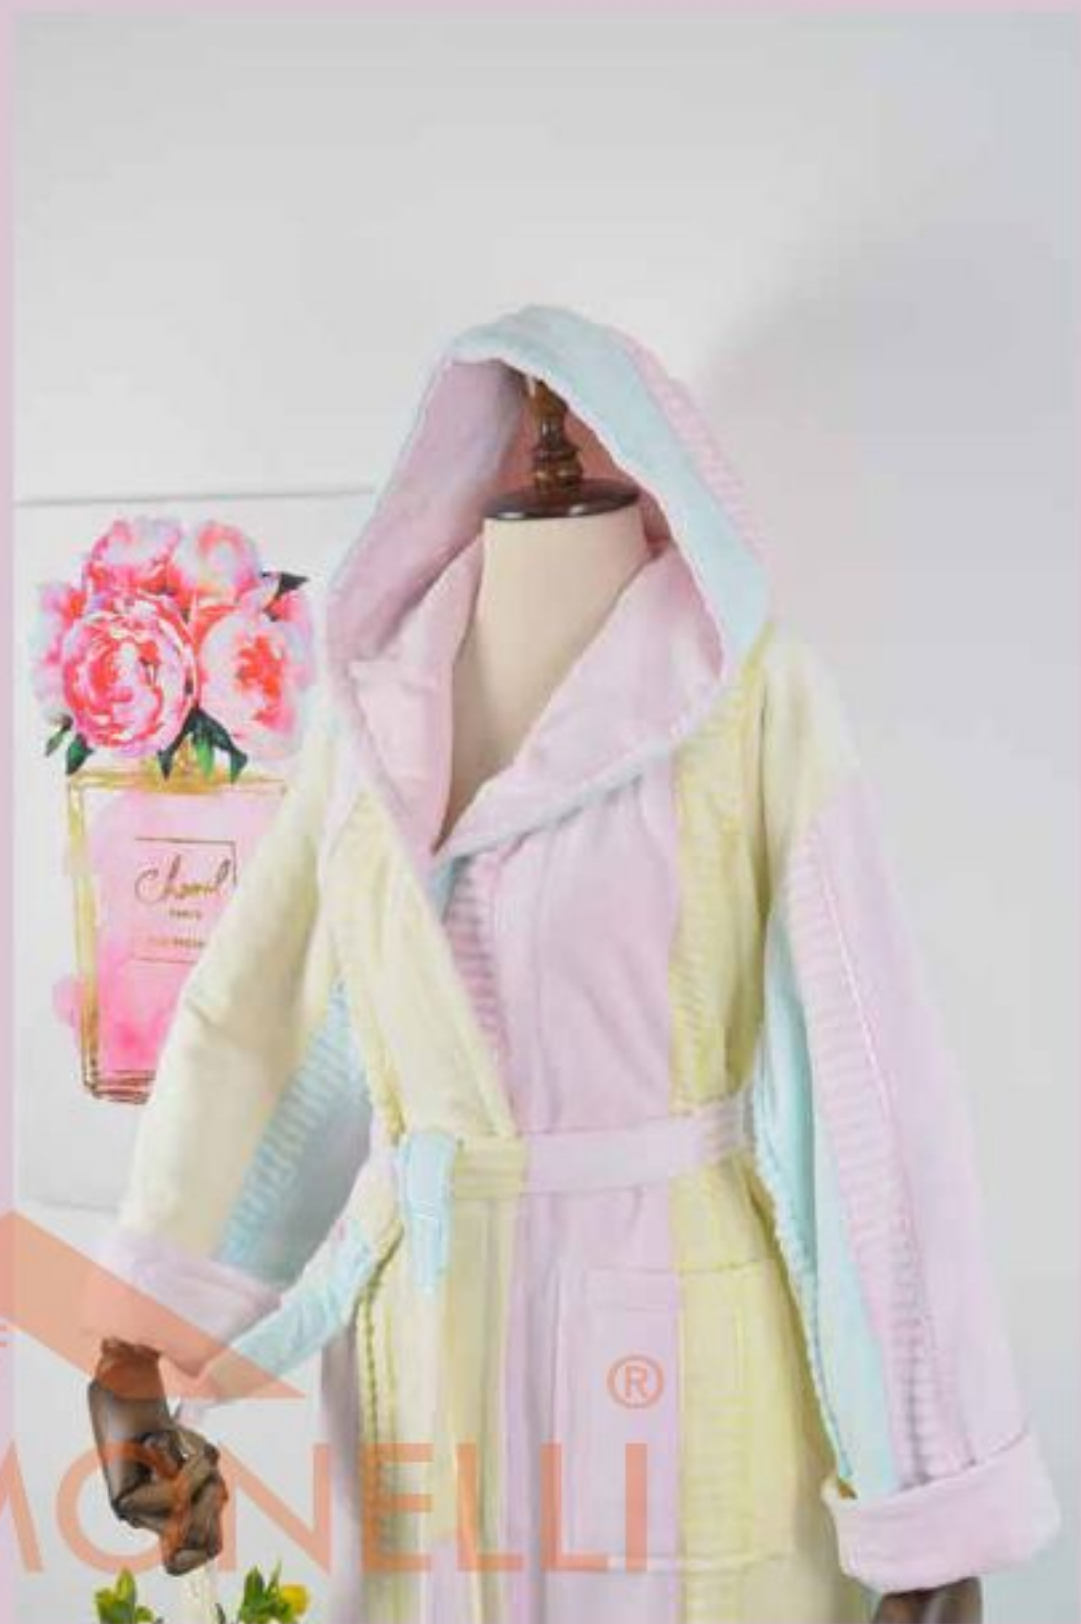

MASSIMO MCNELLI

KOD : MM2023B
MATERIAL : COTTON

SIZE: S/M - L/XL - XX4