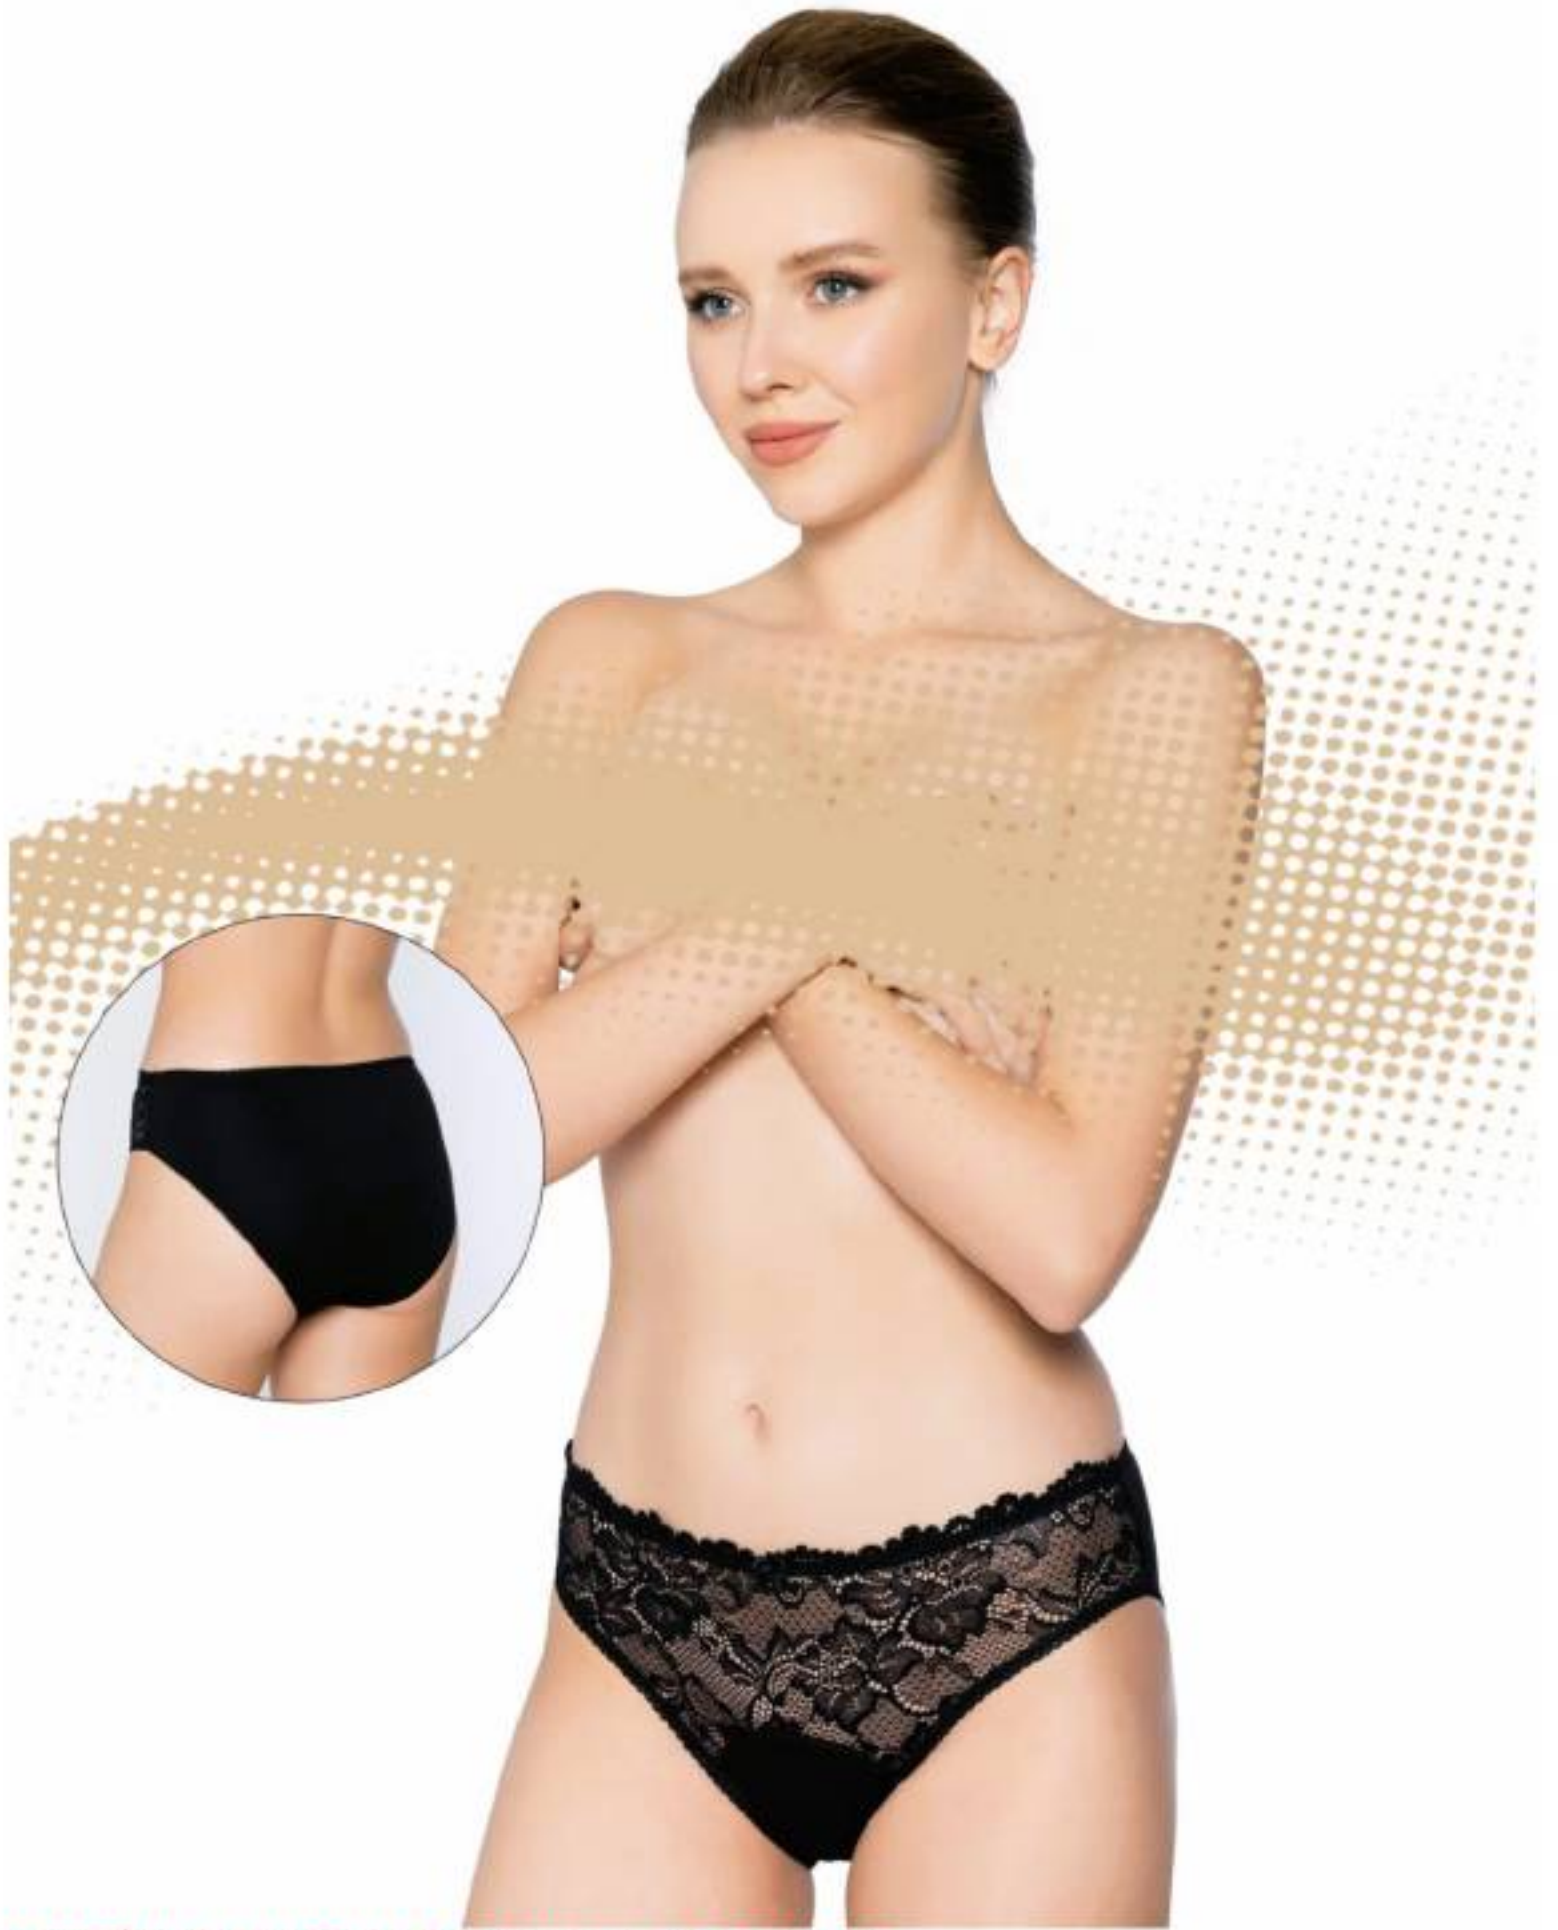

METERIAL: % 47 MODAL % 47 COTTON % 6 ELASTANE

CODE : 2034

SIZE: M-L

COLOR: BLACK (SİYAH) WHITE (BEYAZ) NAVY BLUE (LACİVERT)

PACGAGING: 2'Li