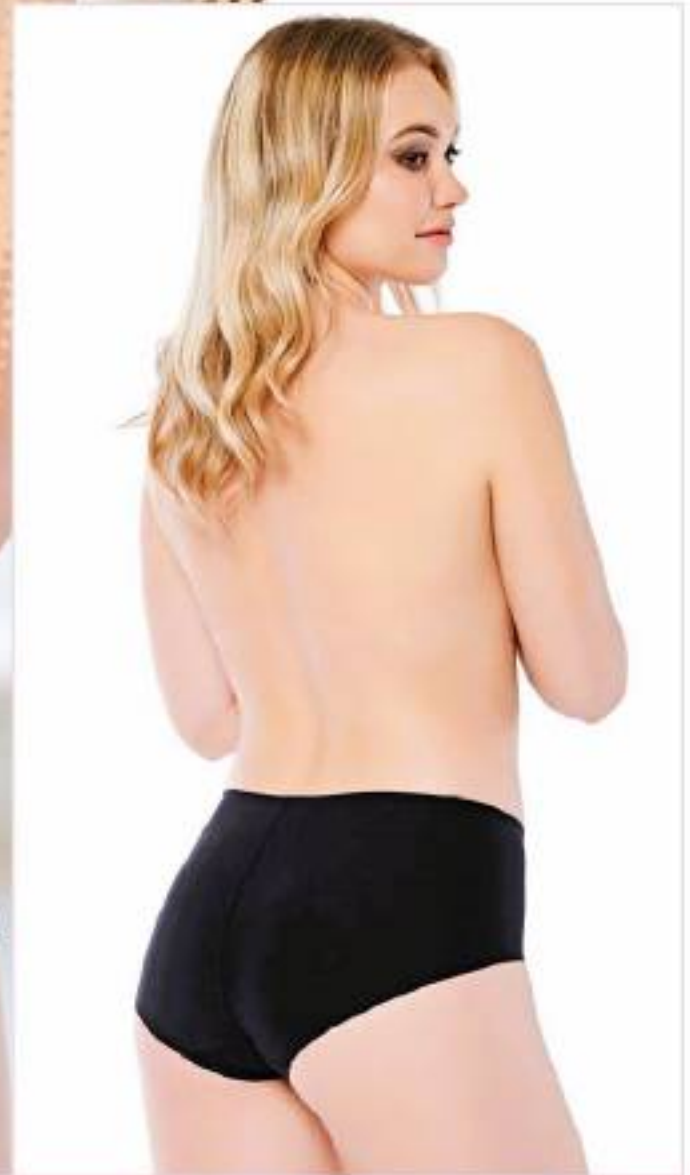

EXTRA  
COMFORT

iz Yapmaz  
Vücutu Sarat  
Yumuşak Doku

4500

%45 Polyamide  
%55 Elastane

Siyah - Black  
Ten - Skin

M - L -

1   
Paket

**METERİAL: %80 POLYAMİDE %20 ELASTANE**