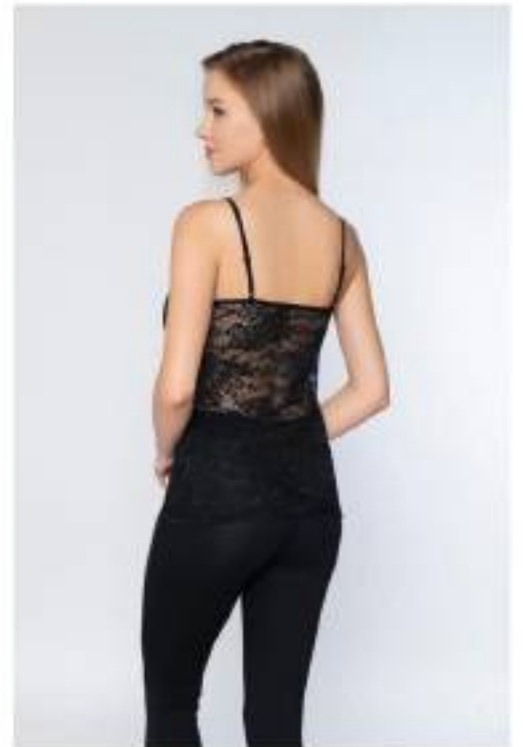

METERIAL: % 90 POLYAMIDE %10 ELASTANE

CODE : 6026

SIZE: M-L-XL-XXL

COLOR: BLACK