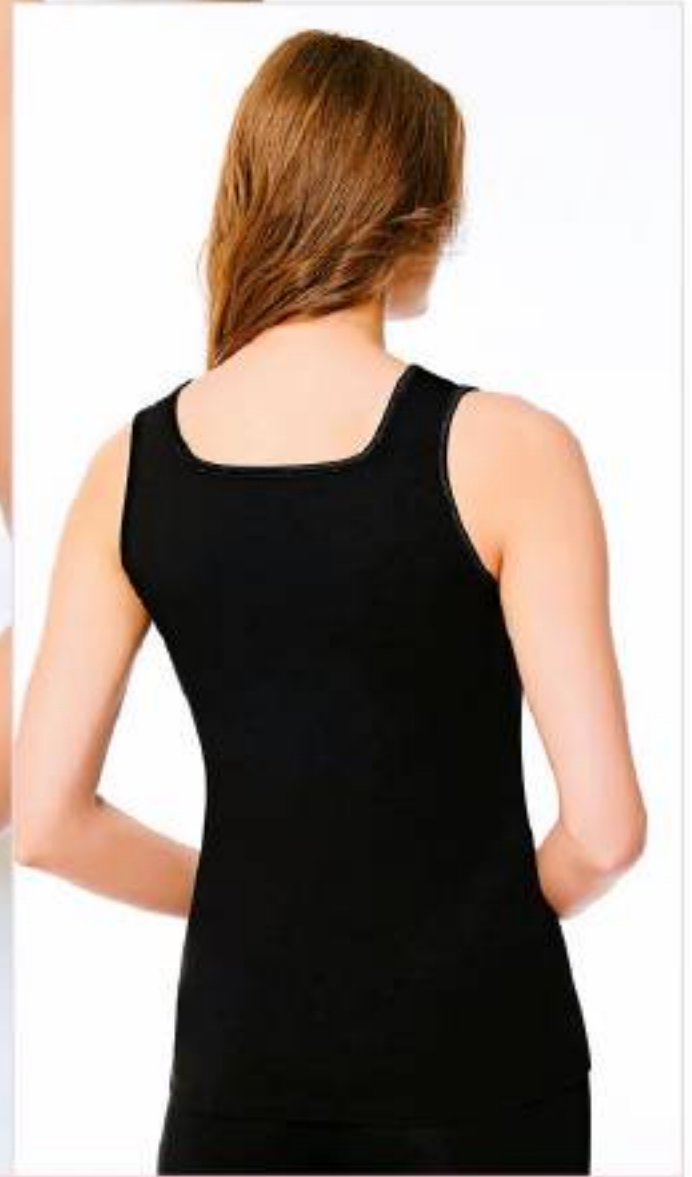

6511

%47 Modal
%47 Cotton
%6 Elastane

Siyah - Black
Beyaz - White
Vizon - Mink

M - L - XL - XXL

Modal®

MAKING THE WORLD A SOFTER PLACE