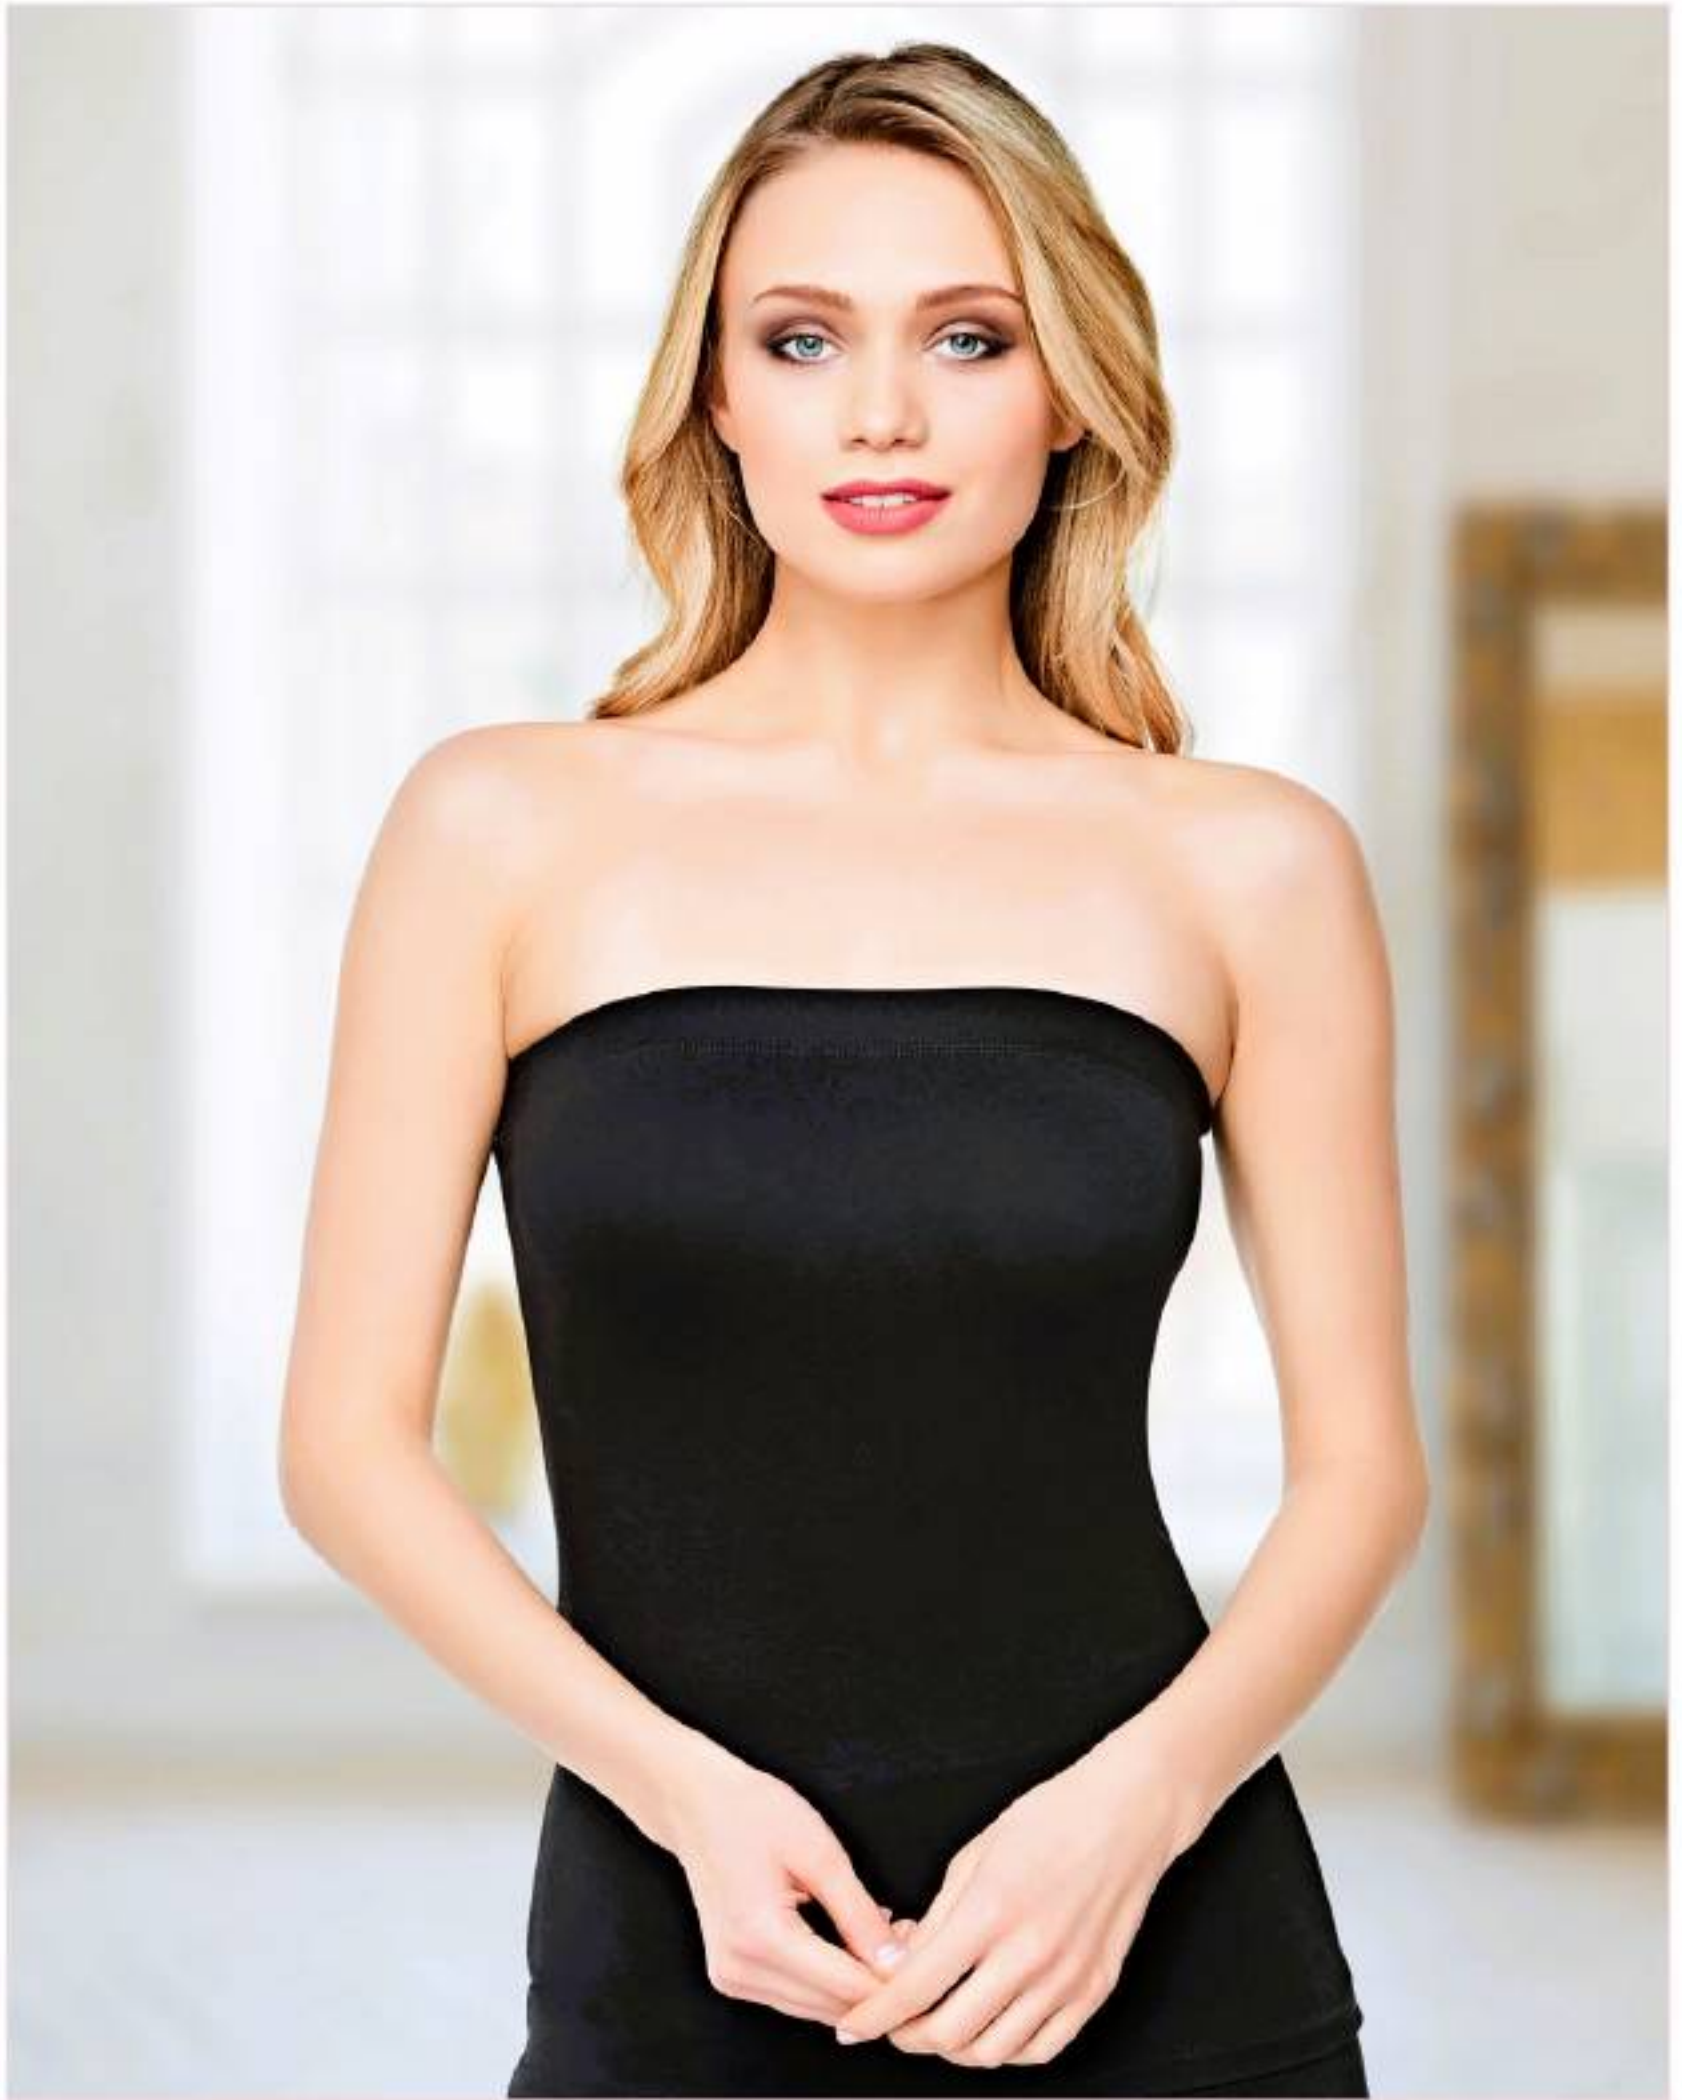

0809

%47 Modal
%47 Cotton
%6 Elastane

Siyah - Black
Beyaz - White

S - M - L

Modal
LEADING THE WORLD A SOFTER PLACE