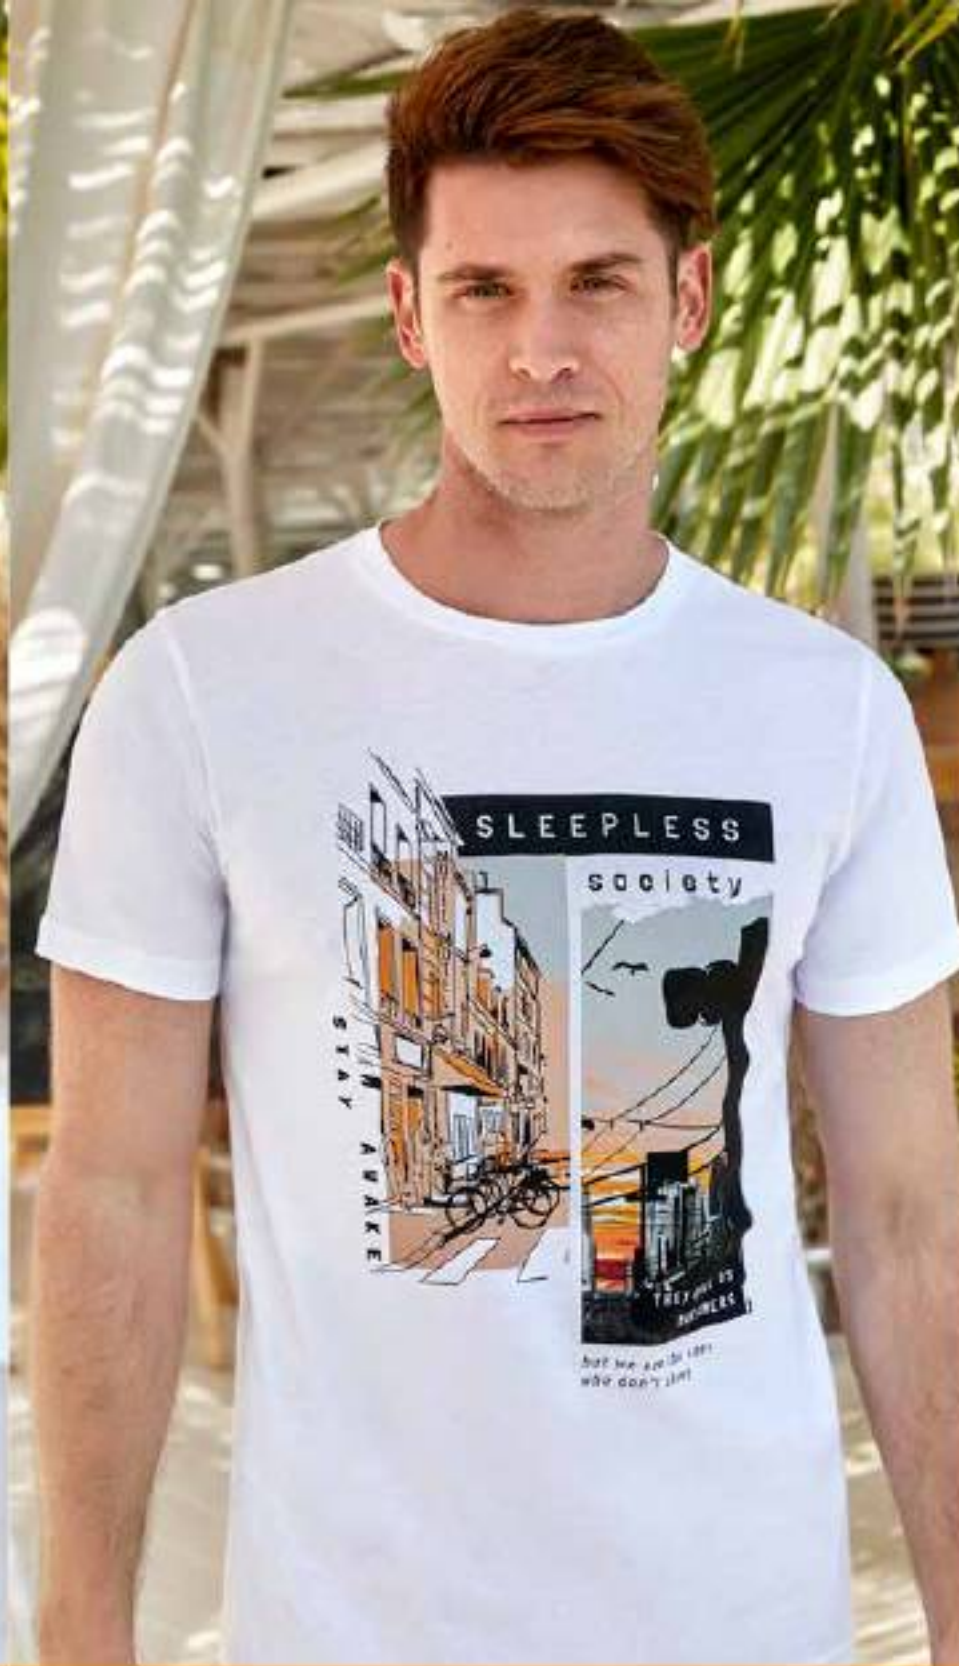

5000 COTTON
PAMUK

4076

4086

4092

4098

4088

S-M-L-XL

BEYAZ / WHITE