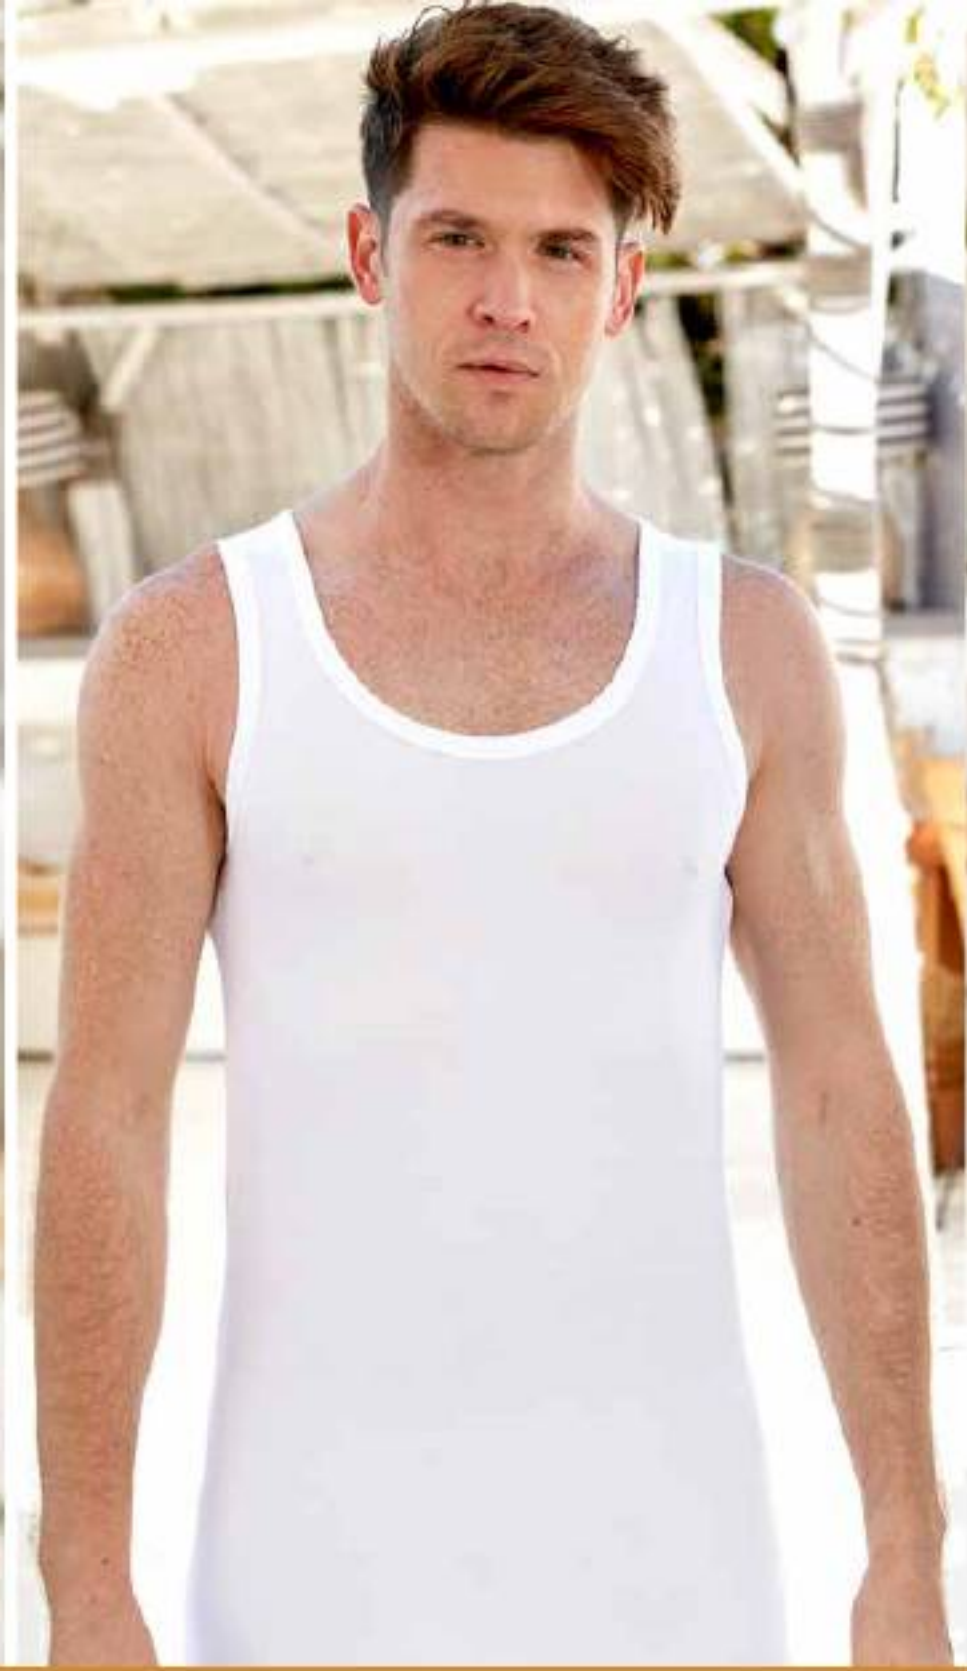

1022

 %100 COTTON PAMUK

 %70 POLİESTER
%30 COTTON PAMUK

XS | S | M | L | XL | XXL | 3XL
40 | 42 | 44 | 46 | 48 | 50 | 54 | 58

■ SİYAH / BLACK

■ GRİ MELANJ
GREY MELANGE

1004

 %100 COTTON PAMUK