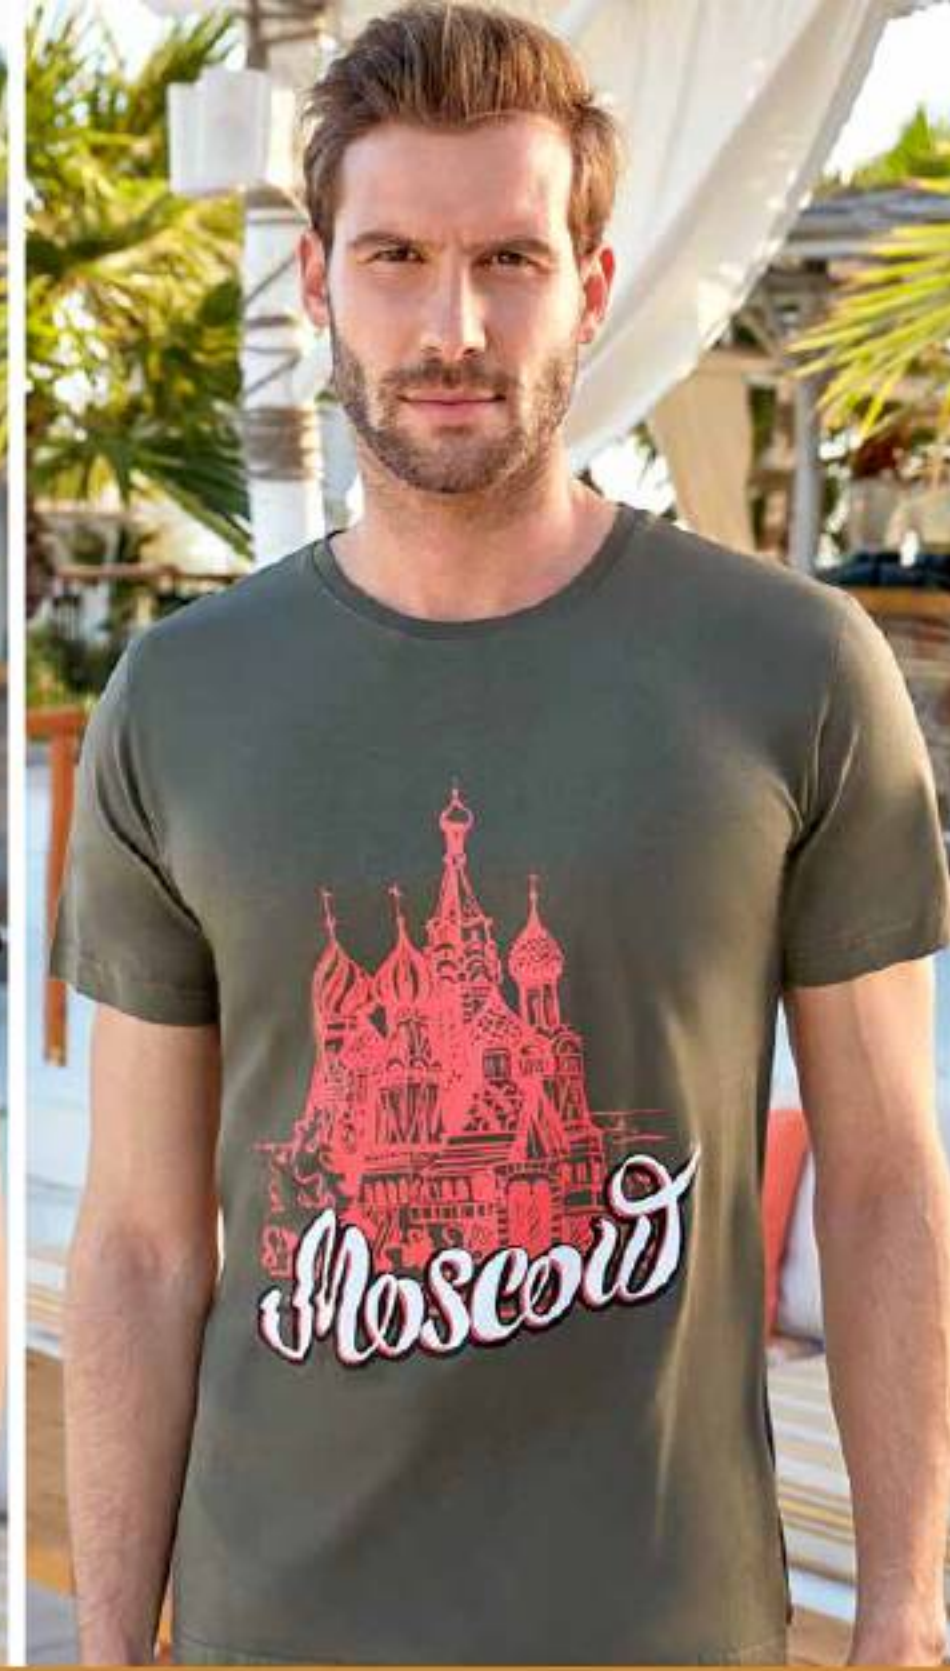

75% COTTON PAMUK
25% POLIESTER

■ GRİ MELANJ
GREY MELANGE

4075

100% COTTON PAMUK

S-M-L-XL

■ LACİVERT / NAVY BLUE
■ GRİ / GREY

4081

100% COTTON PAMUK
S-M-L-XL
■ SİYAH / BLACK
■ YEŞİL / GREEN