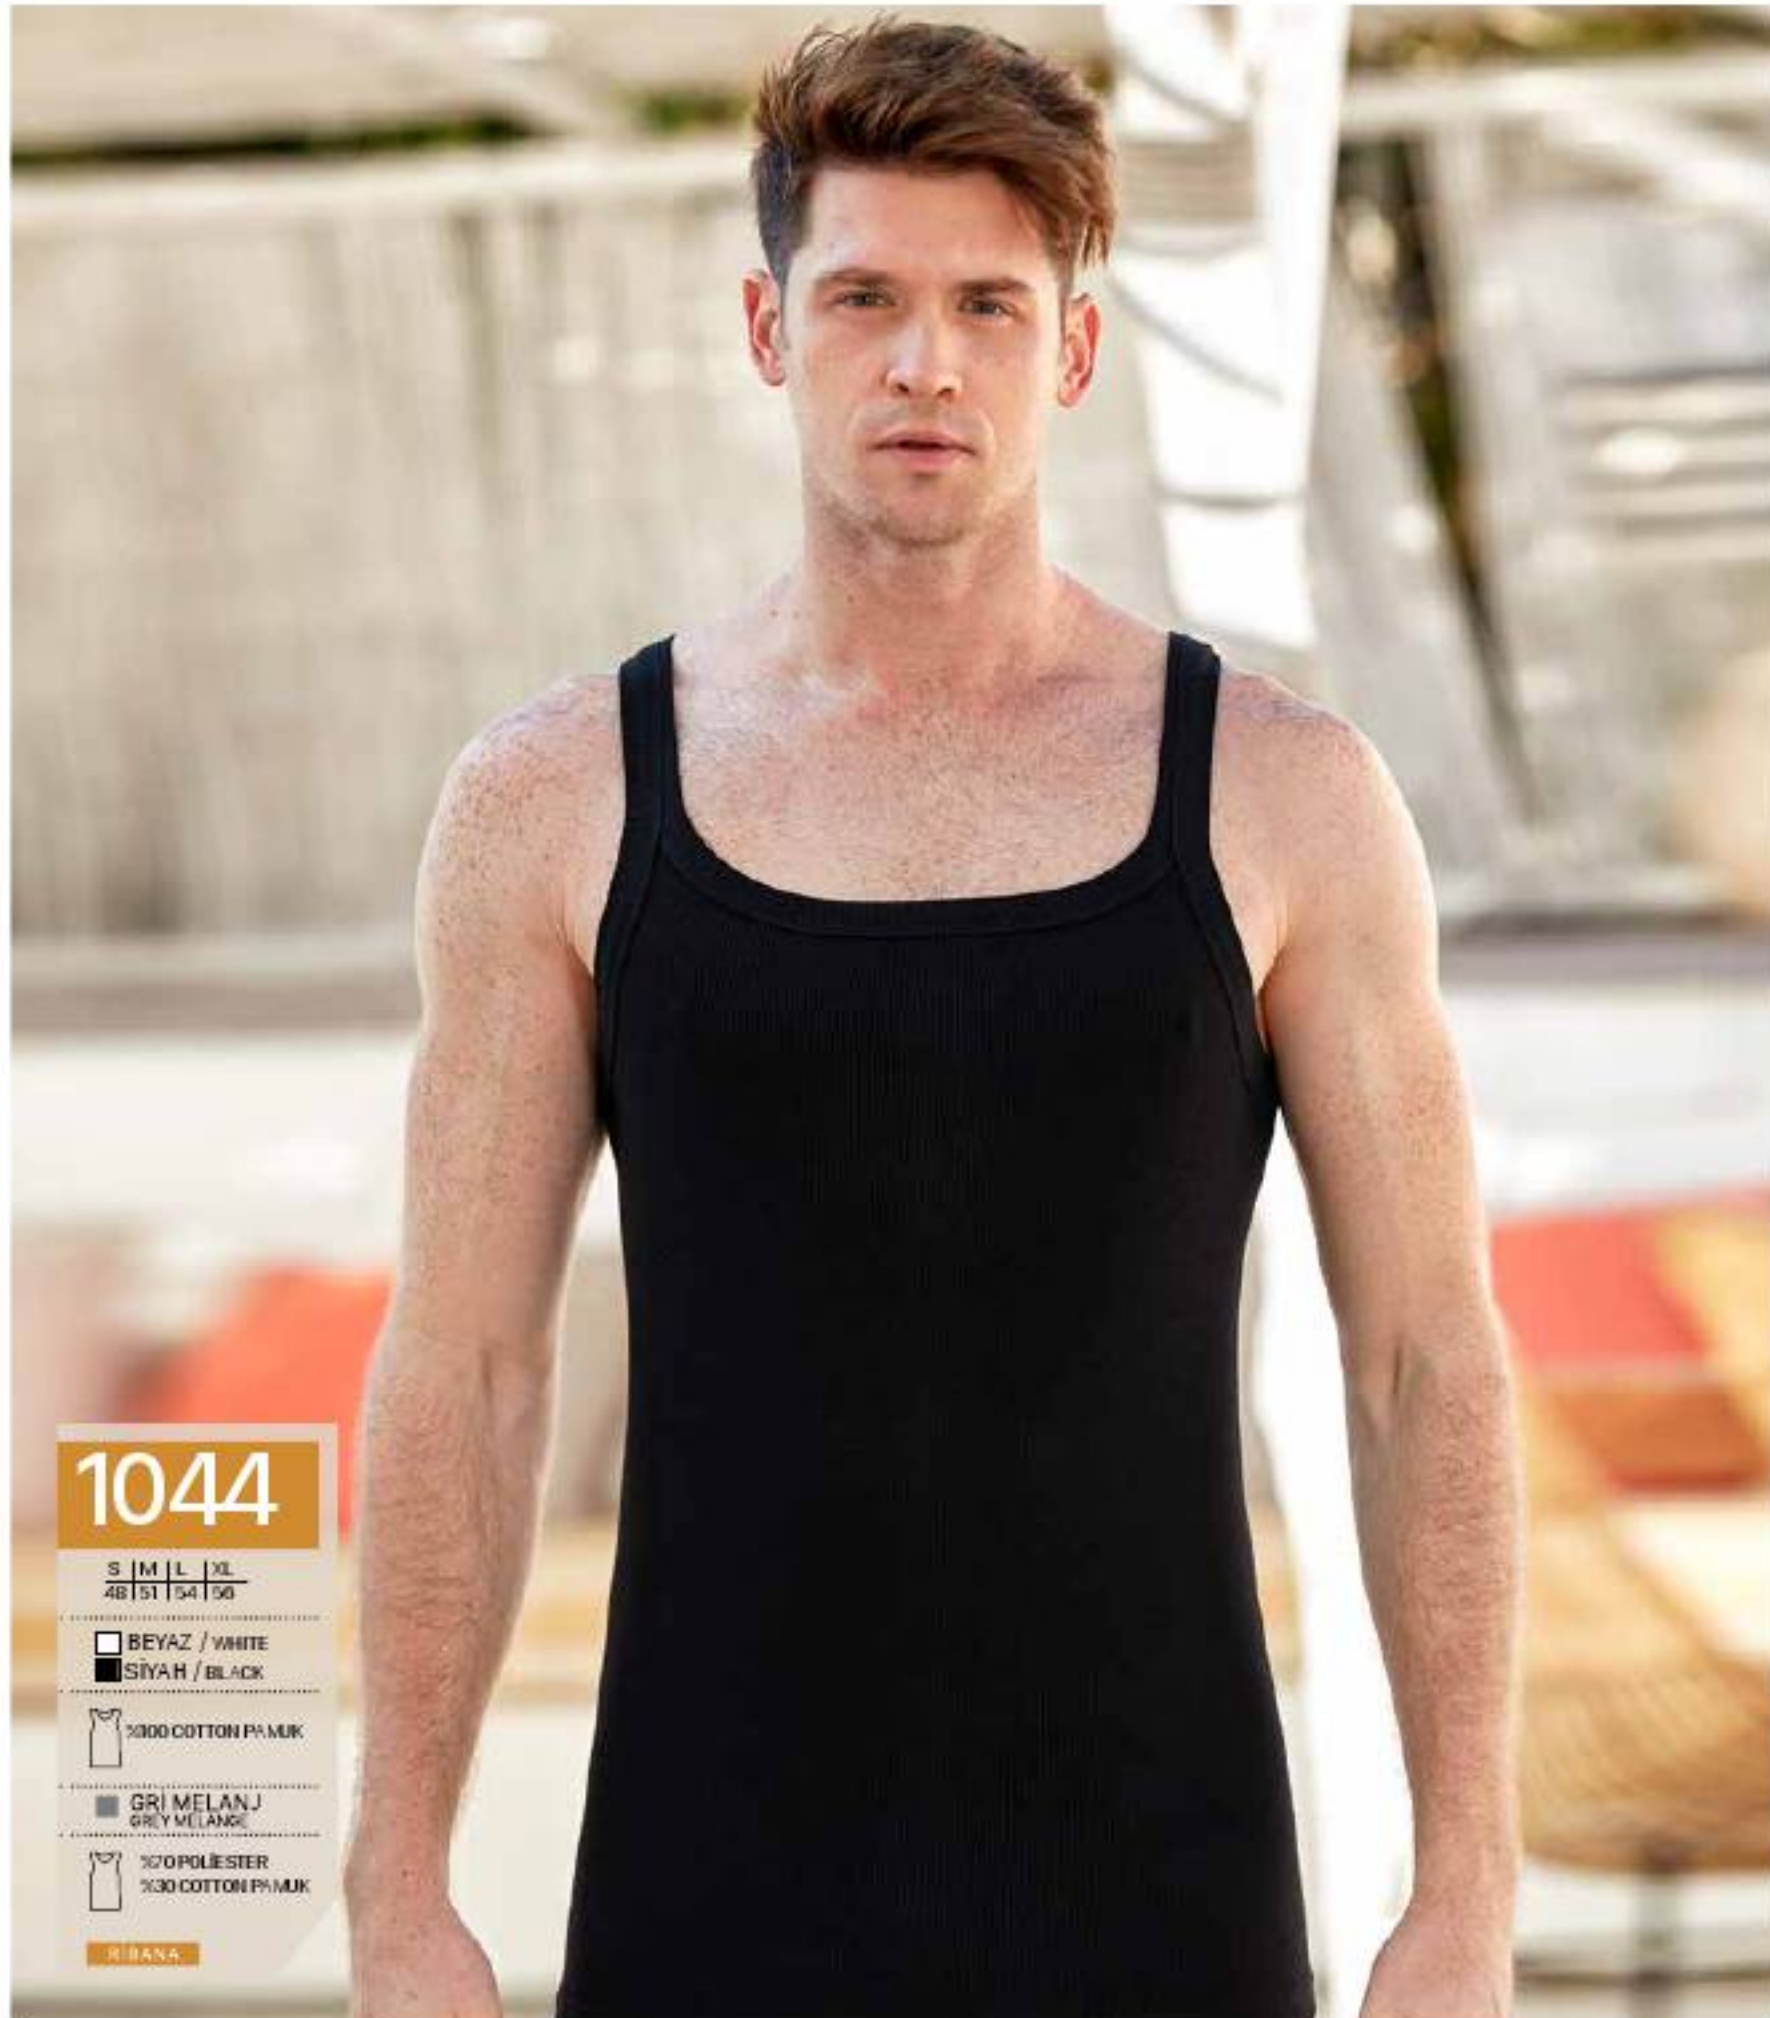

■ GRİ MELANJ
GREY MELANGE

□ BEYAZ / WHITE
■ SİYAH / BLACK

1027

1095 COTTON PAMUK
105 ELASTAN

1028 COTTON PAMUK
1067 POLİESTER
105 ELASTAN

S-M-L-XL

□ BEYAZ / WHITE
■ SİYAH / BLACK

■ GRİ MELANJ
GREY MELANGE