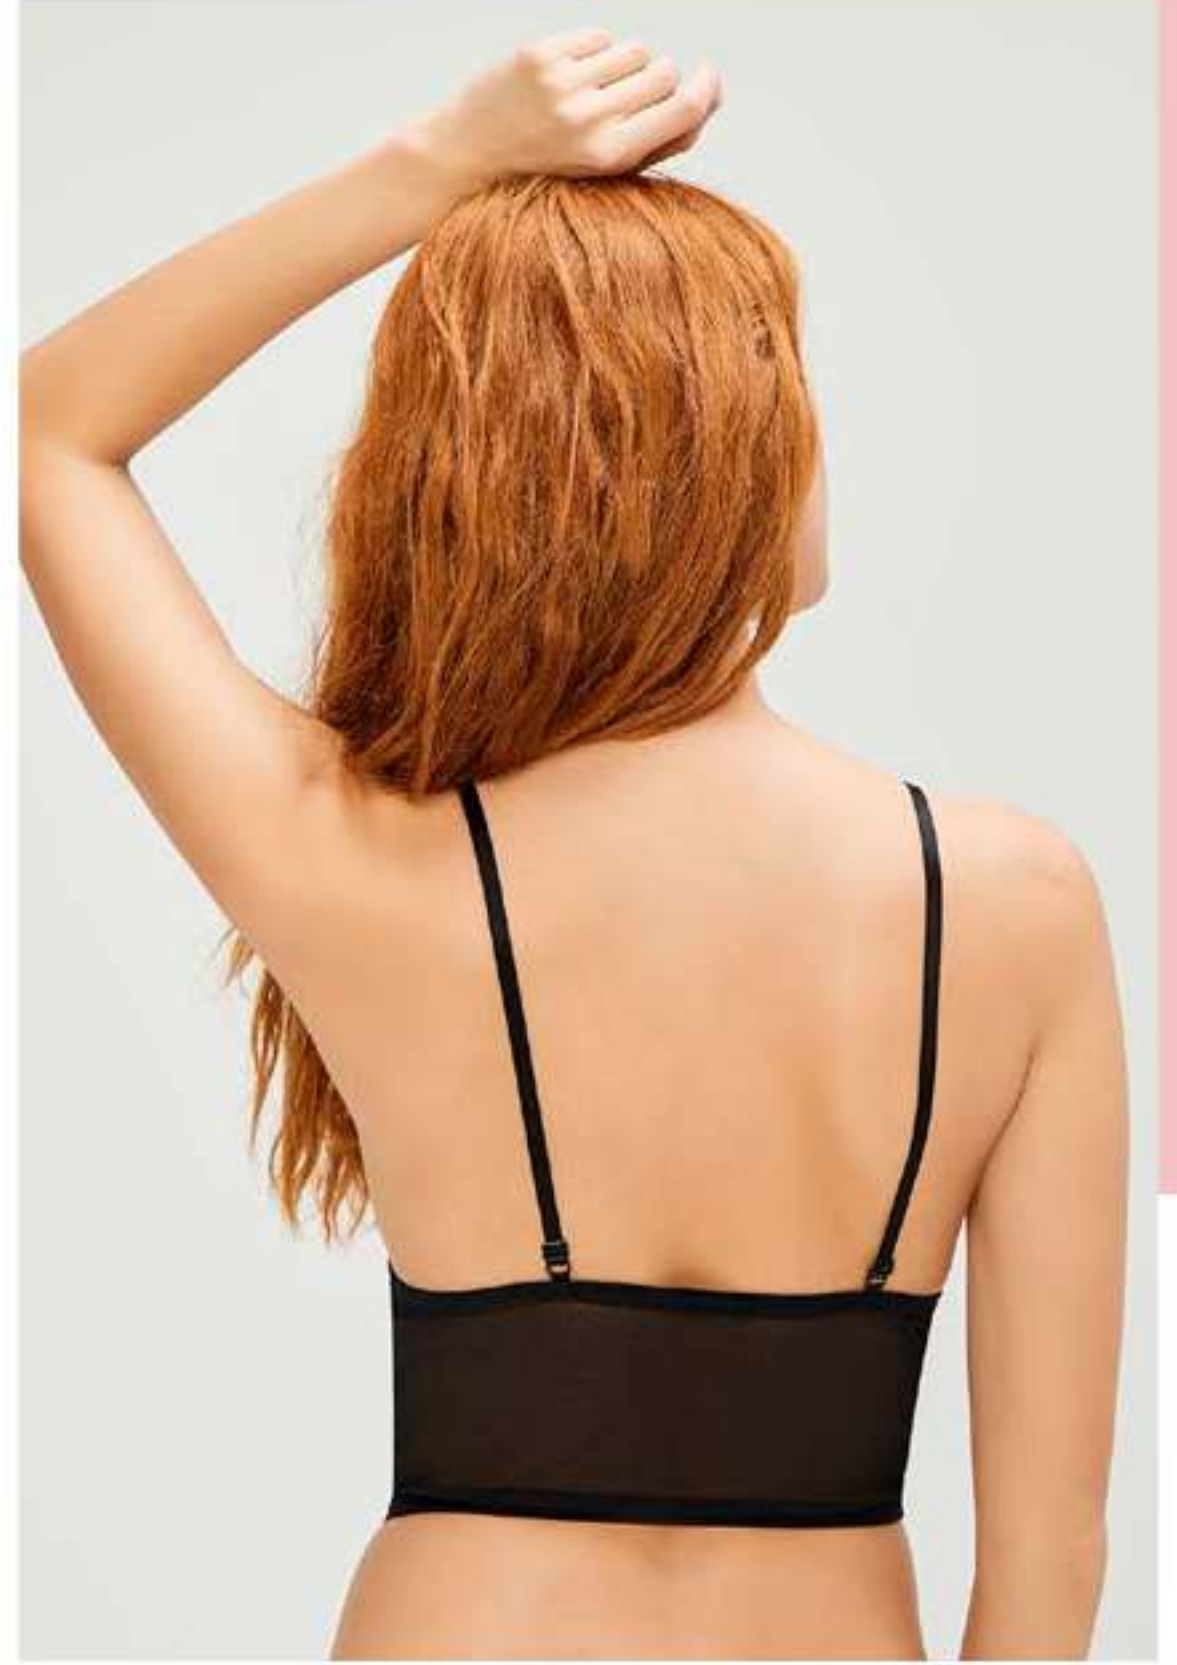

306

CANSOY İÇ GİYİM

KADİFE BRALET  
ÜRÜN KODU: 306  
RENK: VIZON

CANSOY İÇ GİYİM

KADİFE BRALET  
ÜRÜN KODU: 306  
RENK: PEMBE

KADİFE BRALET  
ÜRÜN KODU: 306  
RENK: SİYAH

KADİFE BRALET  
ÜRÜN KODU: 306  
RENK: BORDO