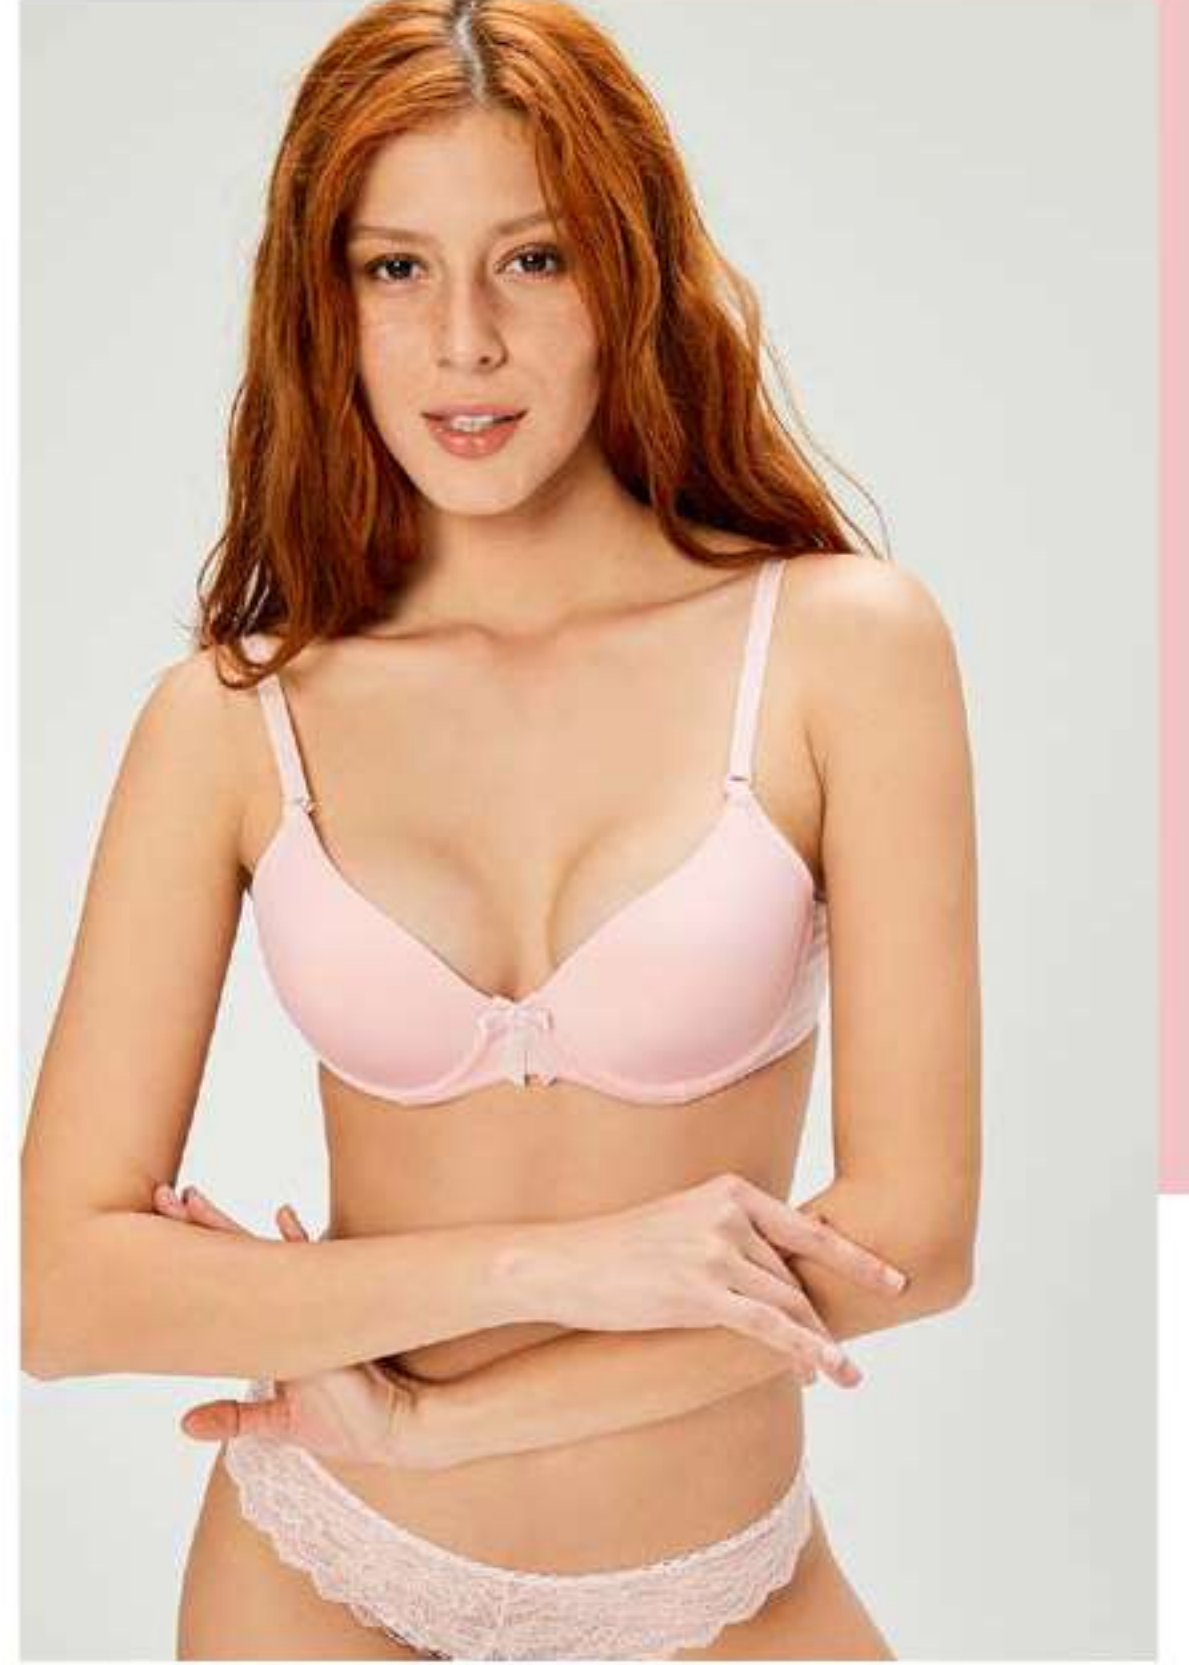

MİKRO TULUMLU DESTEKSİZ  
ÜRÜN KODU: 162  
RENK: BEYAZ

MİKRO TULUMLU DESTEKSİZ  
ÜRÜN KODU: 162  
RENK: VİZON

MİKRO TULUMLU DESTEKSİZ  
ÜRÜN KODU: 162  
RENK: PEMBE

302

ÖNDEN AÇMALI SIRT DETAYLI  
ÜRÜN KODU: 302  
RENK: BEYAZ