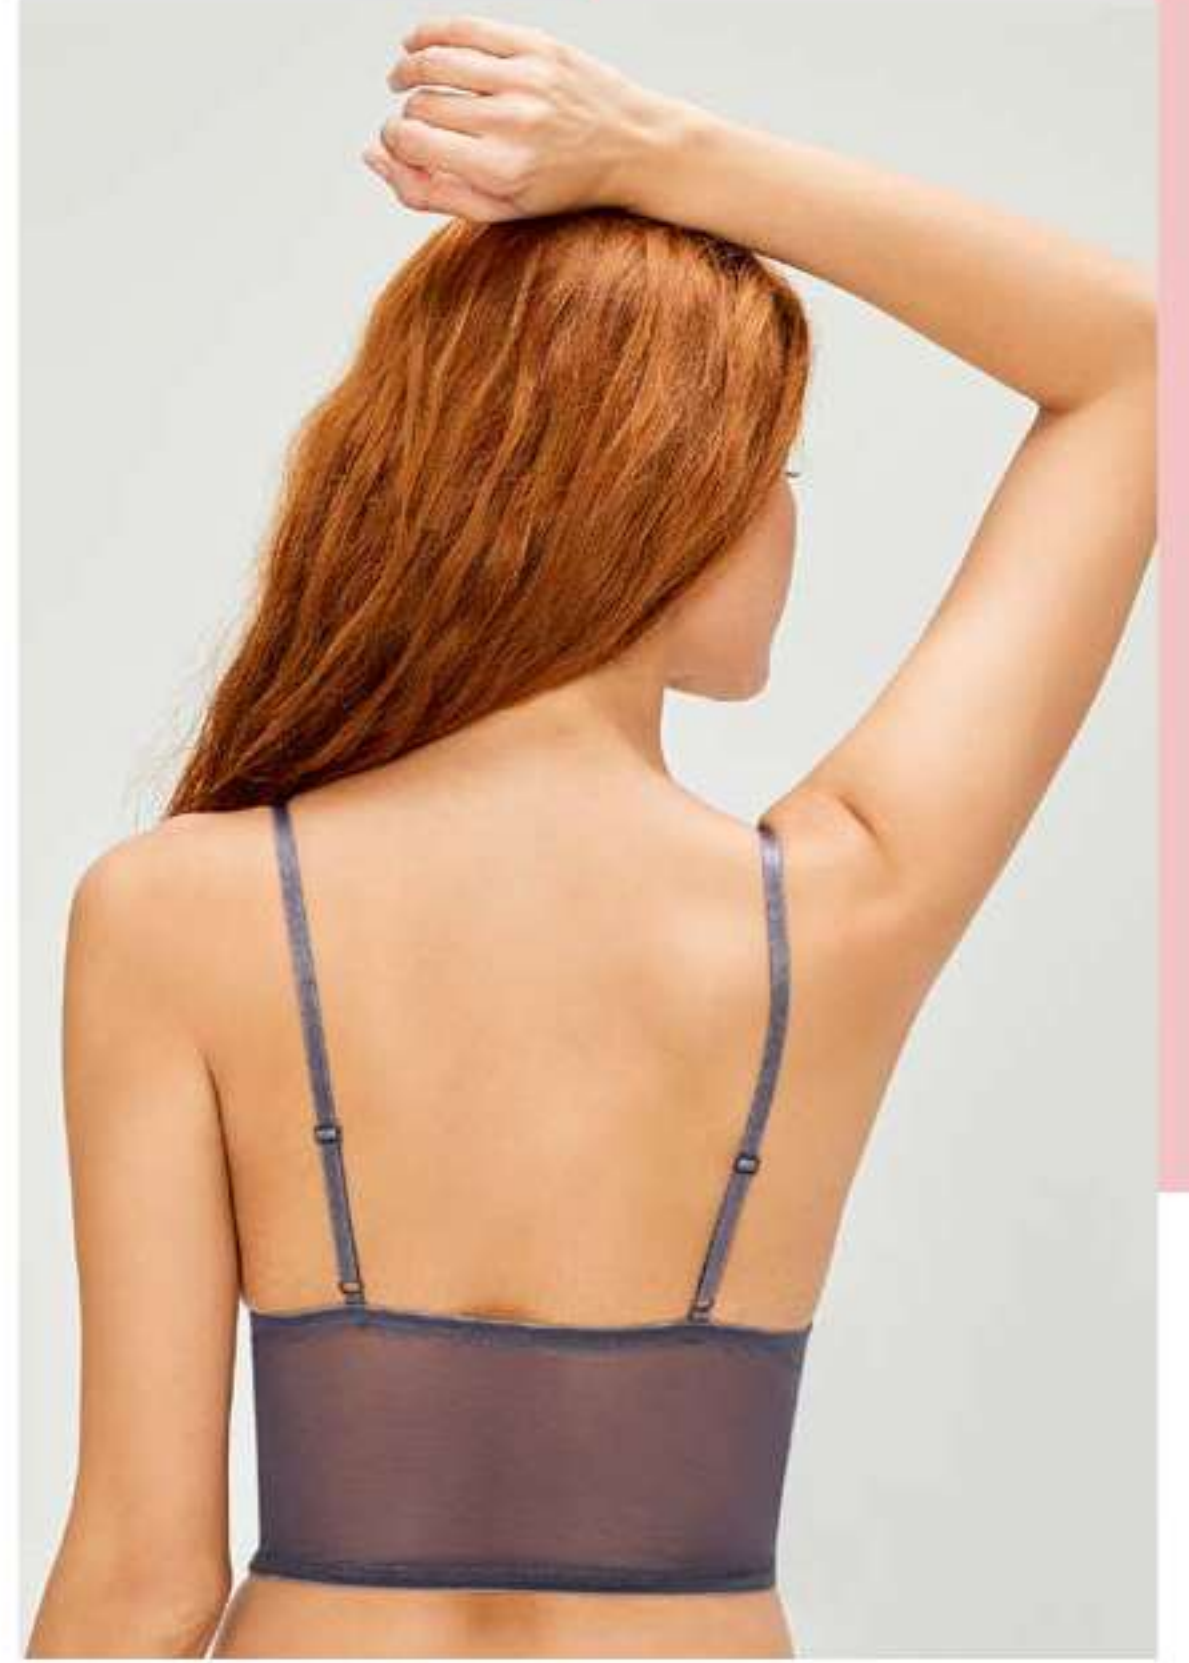

KADİFE BRALET
ÜRÜN KODU: 306
RENK: BORDO