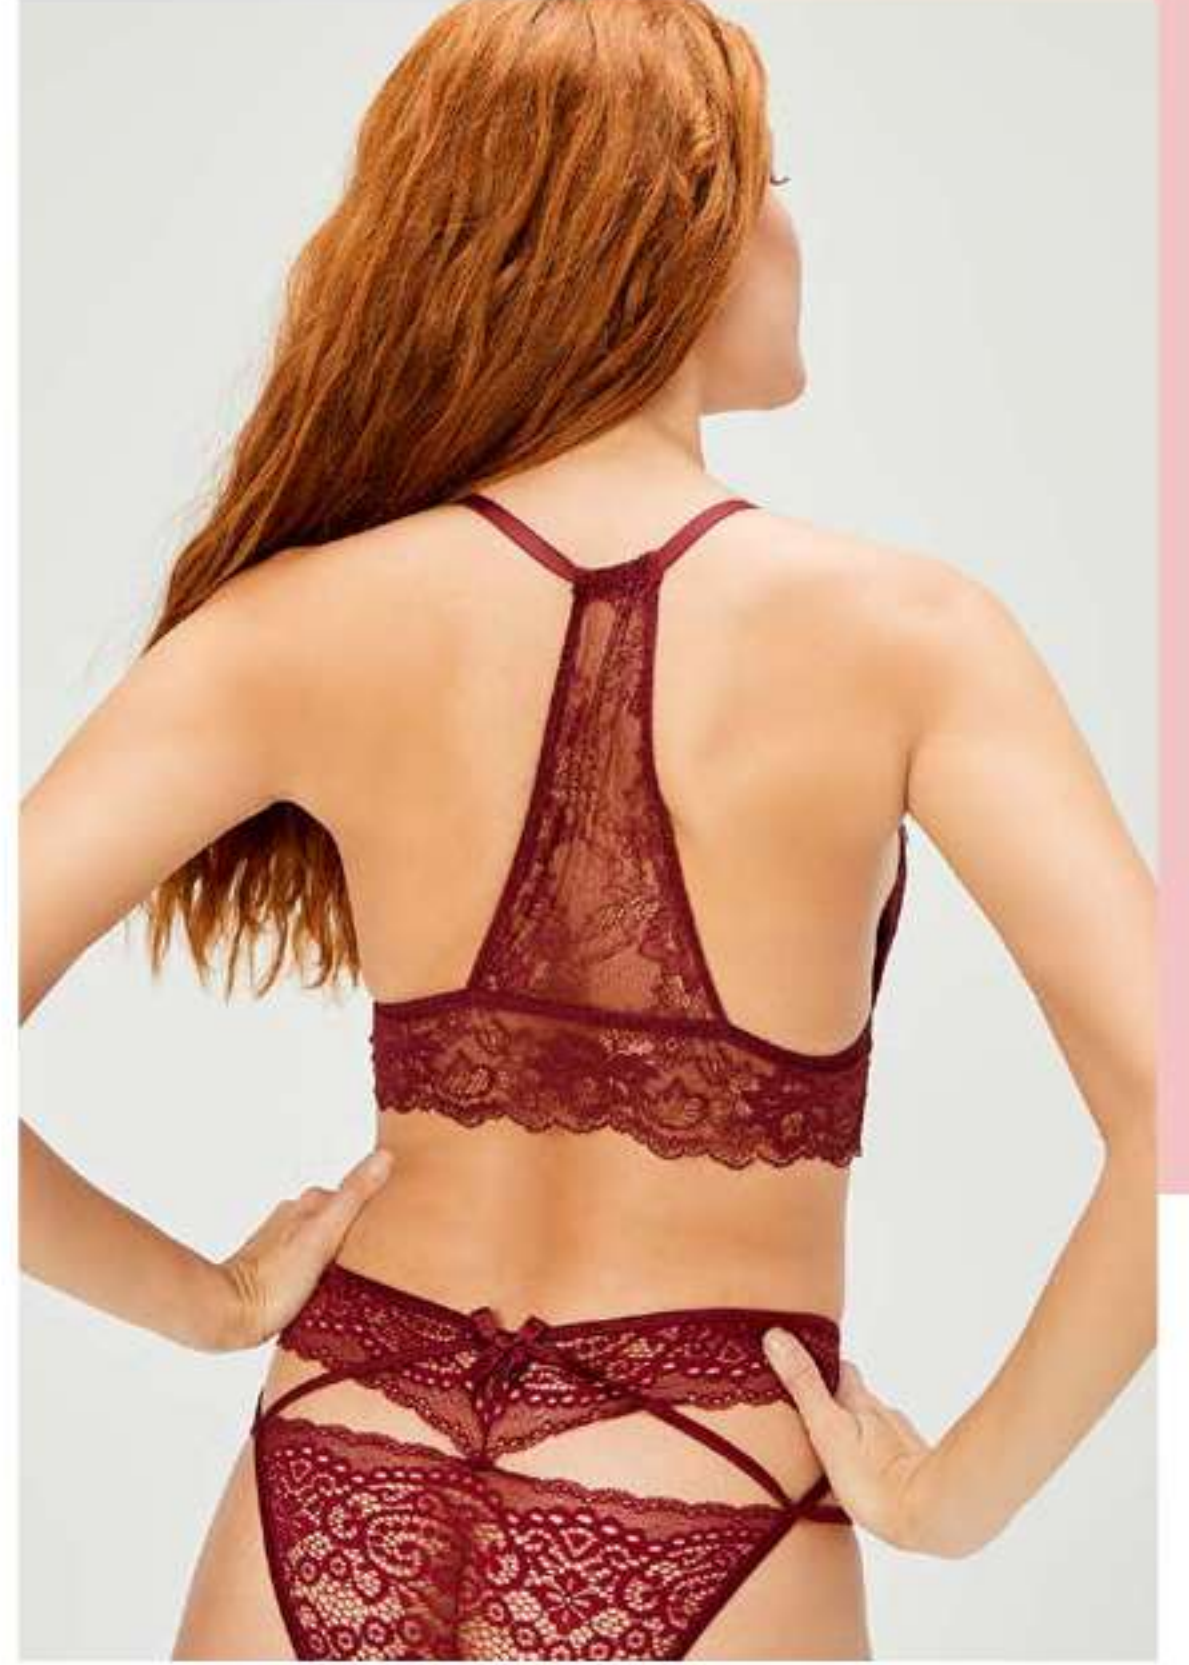

İPLİ BRALET  
ÜRÜN KODU: 305  
RENK: HAKİ

İPLİ BRALET  
ÜRÜN KODU: 305  
RENK: BEYAZ

İPLİ BRALET  
ÜRÜN KODU: 305  
RENK: MOR

İPLİ BRALET  
ÜRÜN KODU: 305  
RENK: SİYAH

İPLİ BRALET  
ÜRÜN KODU: 305  
RENK: BORDO