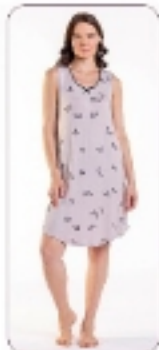

Caroline®

HOME FASHION

82589

XXL XL M S

NET KİLE: 30-47/38

Türkiye

Caroline®

İÇİME DÜŞÜRÜM