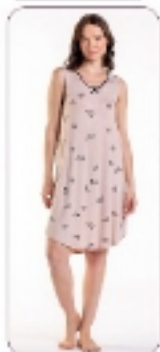

Caroline®

HOME FASHION

82594

NEK VEZDOKI 66 4/20M

Türkiye