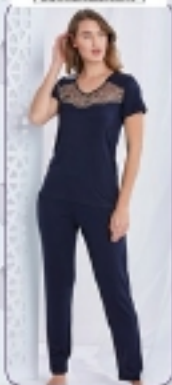

Caroline

home & sleep wear

100% VISKÖZ
100% VISKÖZ
100% VISKÖZ

52199

2XL 3XL 4XL 5XL

95% VISKÖZ - 5% LYON

Türkiye