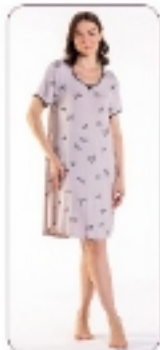

Caroline®

HOME FASHION

86632

XL   2XL   4XL   5XL
☐   ☐   ☐   ☐

SAĞIŞI ÜRÜNLERİNE İZİN VERİLMEZ

Türkçeye