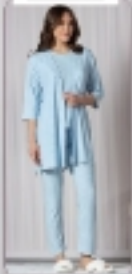

33138

100% COTTON

33138 0000000000000

00000000000000

Caroline

Modelo: 33039

33039

CONJUNTO DE 2 PIEZAS