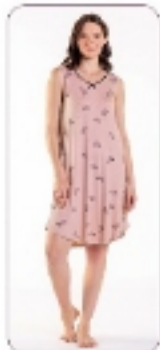

NE KESİLMİŞ VE ÜZÜLMÜŞ

Türkiye

Caroline®

HOME FASHION

82593

RENK: BEJ / KIRMIZI / KARA

100% KOTONLUK İÇERİR

Türkiye