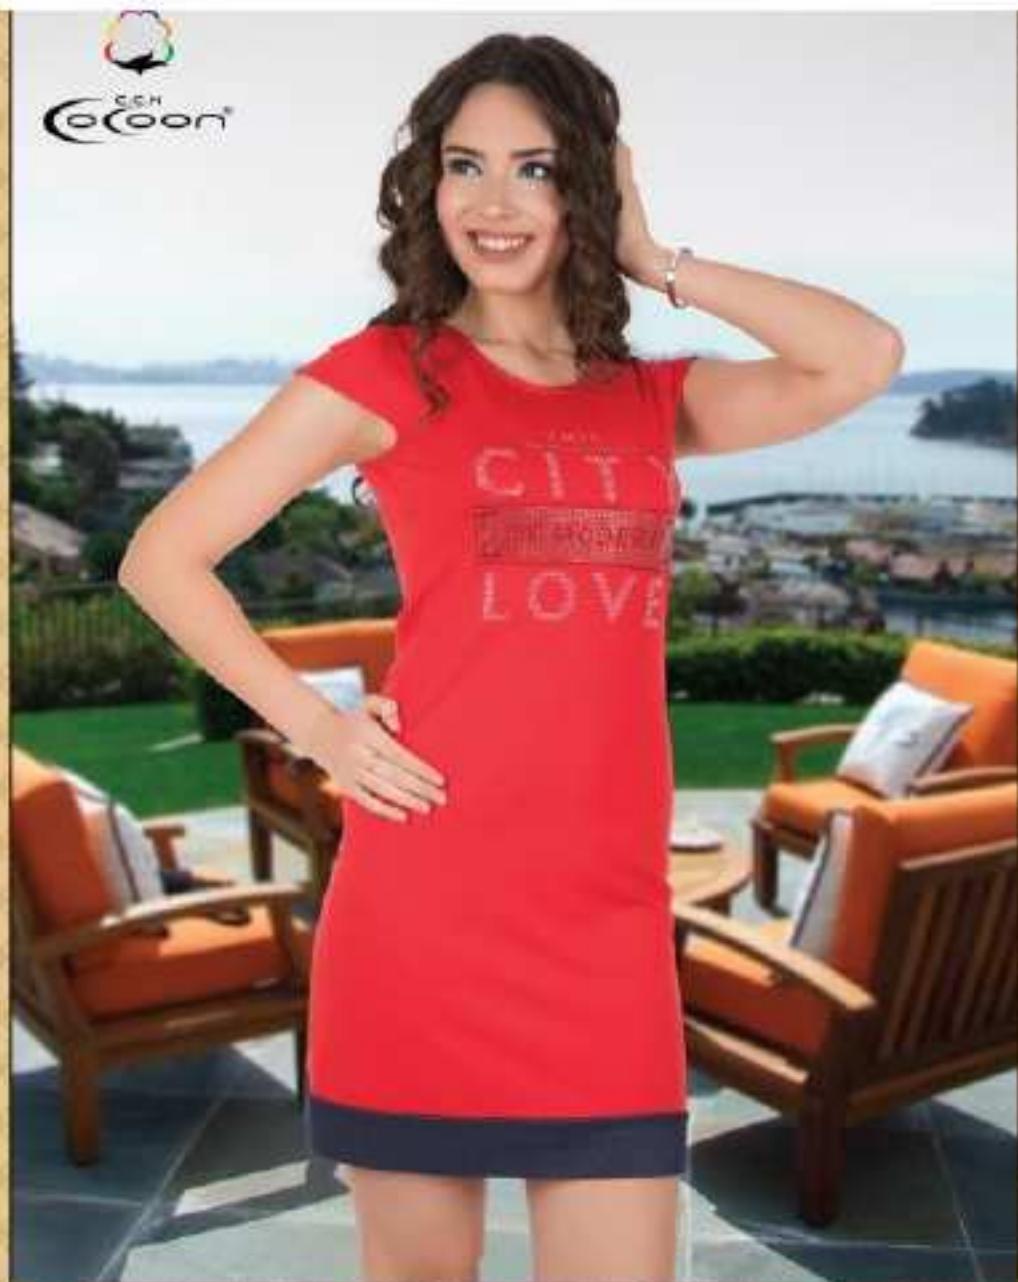

8 694704 567536

CCNM12651
S-M-L-XL

**M-12611**

%95 Viscose %5 Elastane

S M L XLwww.ccciccocoon.com

CCNM12653
PURPLE
S-M-L-XL

M-13059

%95 Cotton %5 Elastane