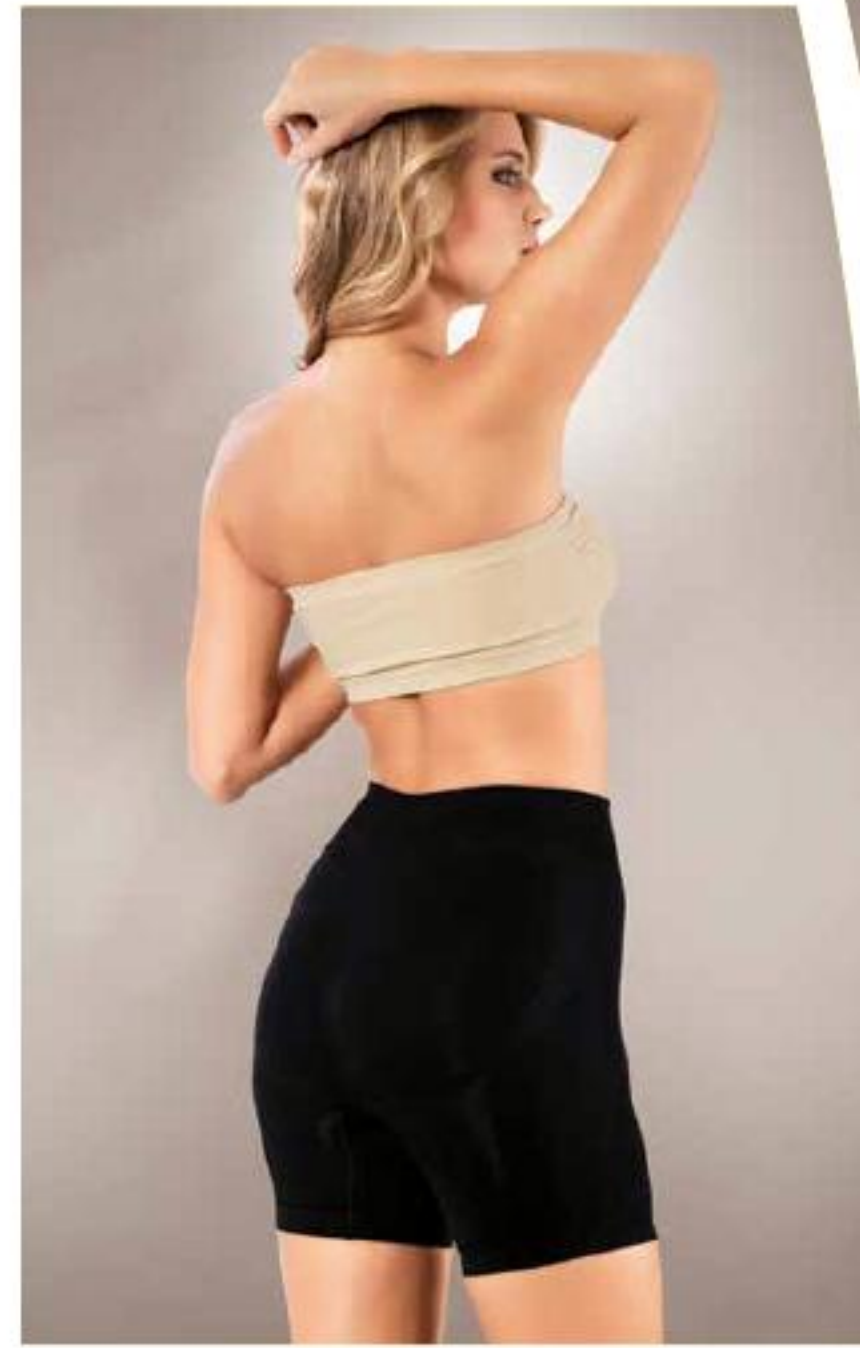

2015

Uzun Paça Toparlayıcı Korse
Long Tie Restorative Corset

S M L XL 2XL 3XL

Ten
Beige

Beyaz
White

Siyah
Black

2016

Düşük Bel Toparlayıcı Korse
Low Back Restorative Corset

S M L XL 2XL 3XL

Ten
Beige

Beyaz
White

Siyah
Black