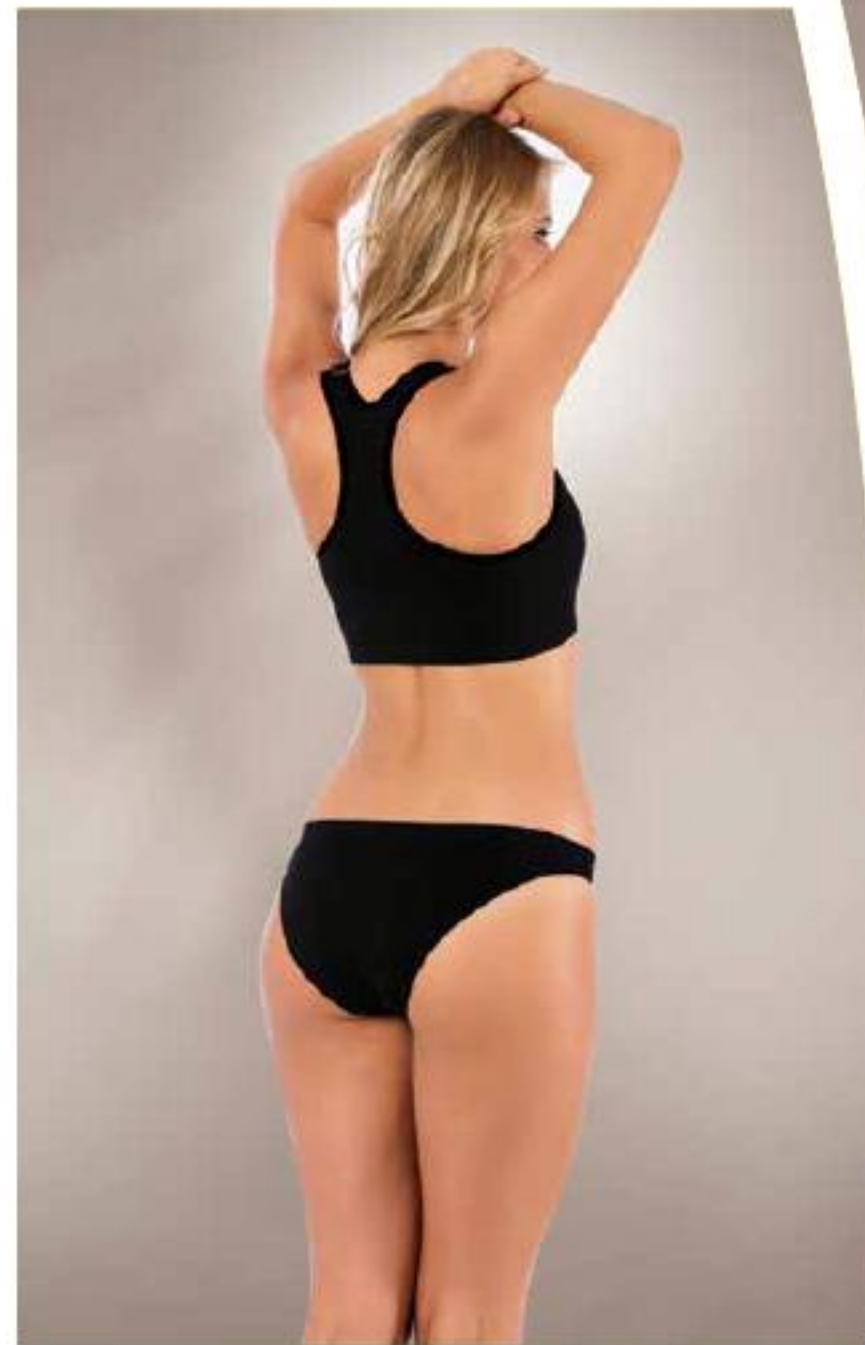

Soft
underwear
collection

1003

Düşük Bel String
Low Waist String

S M L XL 2XL 3XL

Ten **Beyaz** **Siyah**
Beige *White* *Black*

1005

Brazilian Slip
Brazilian Slip

S M L XL 2XL 3XL