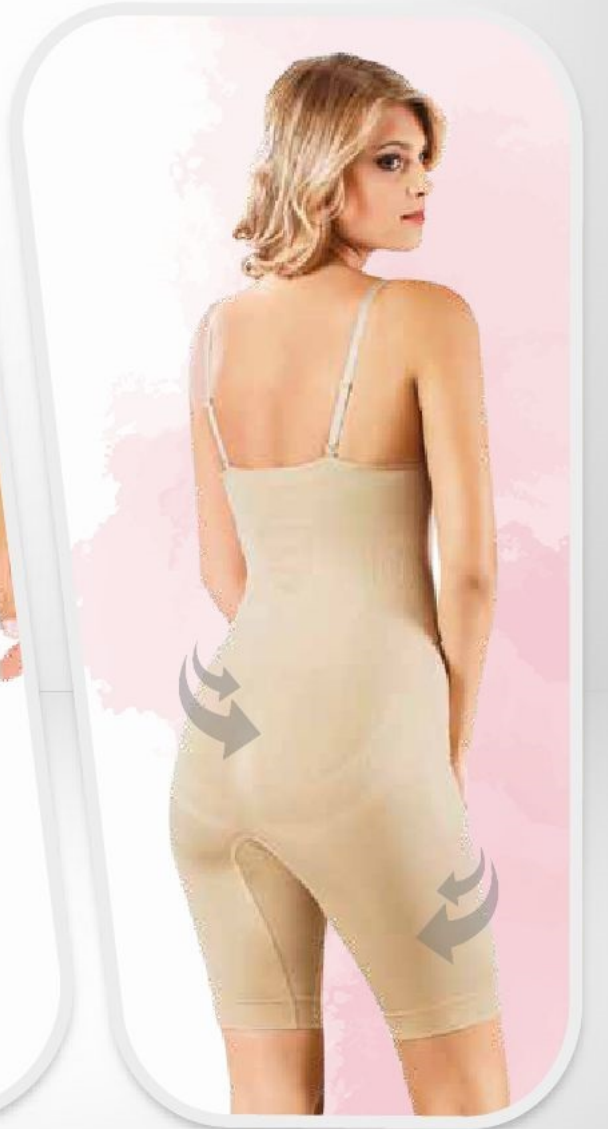

# 9006 | Gögüs Altı Paçalı Body Korse

Under-Breasted Shirt Body Corset

S M L XL 2XL 3XL

Ten  
Beige

Beyaz  
White

Siyah  
Black