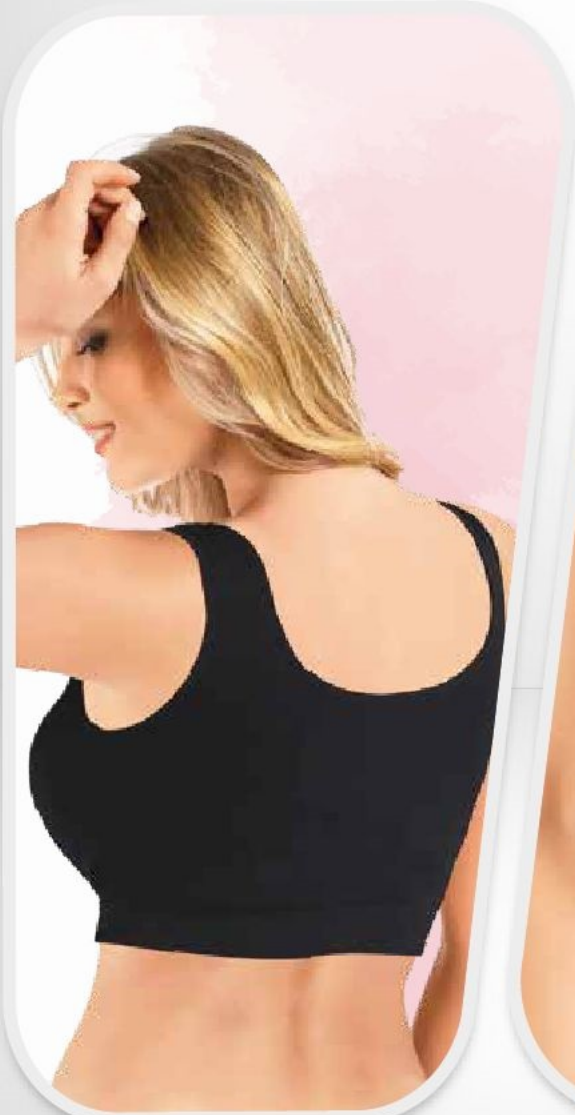

5058 | FERMUARLI Kalın Askılı Sütyen

Thick Strapped With Zipper

S-M

M-L

L-XL

2XL-3XL

Ten
Beige

Beyaz
White

Siyah
Black