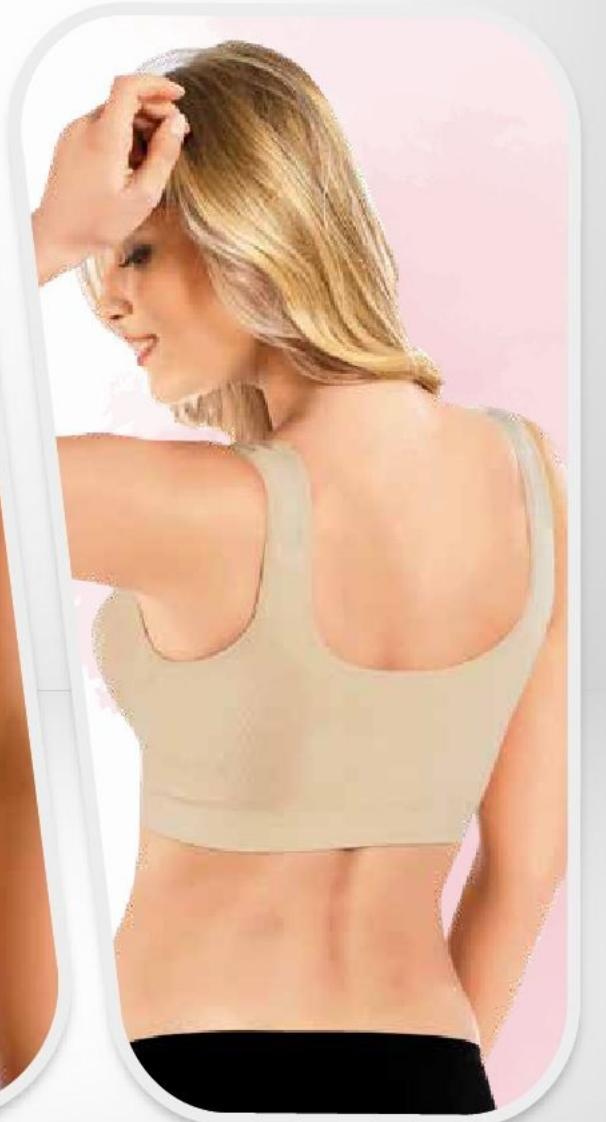

5051 | Pedli Geniř Askı Büstiye

Wide Strap Bustier with Pedal

S M L XL

Ten
Beige

Beyaz
White

Siyah
Black