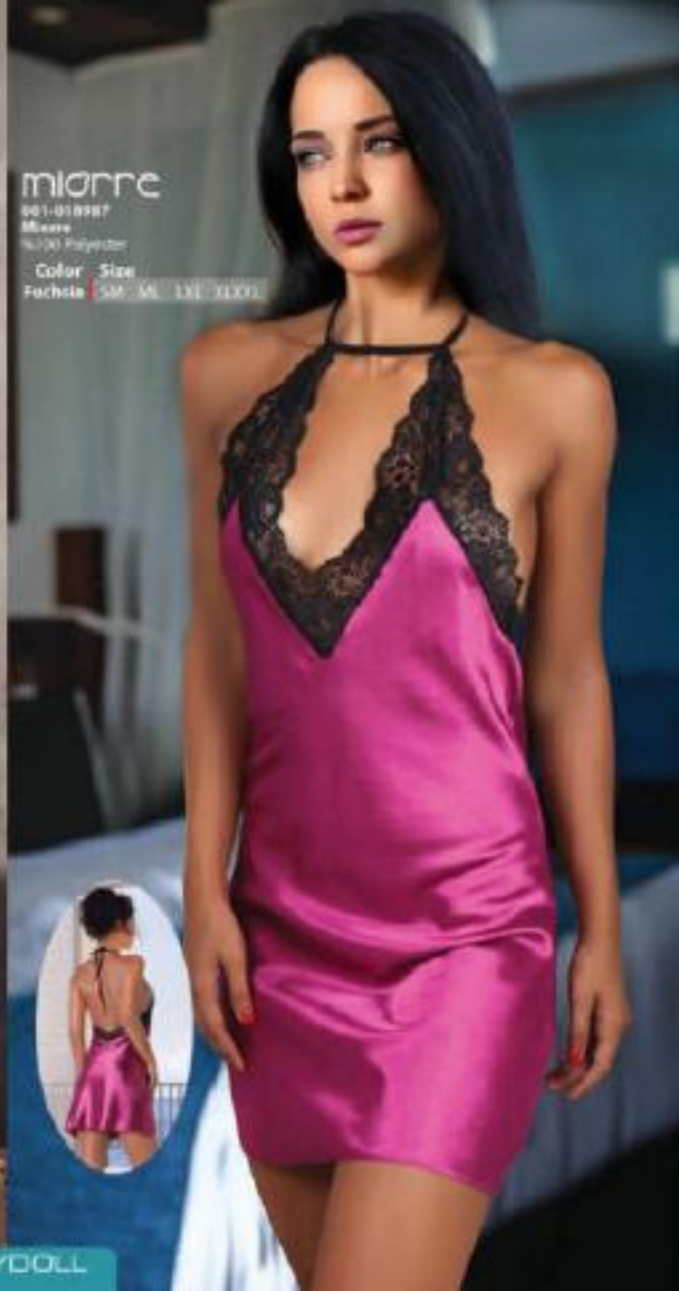

BABYDOLL

miorre

001-01898
Miorre
%100 Polyester
Color Size
Fuchsia | SM | ML | XL | XXXL