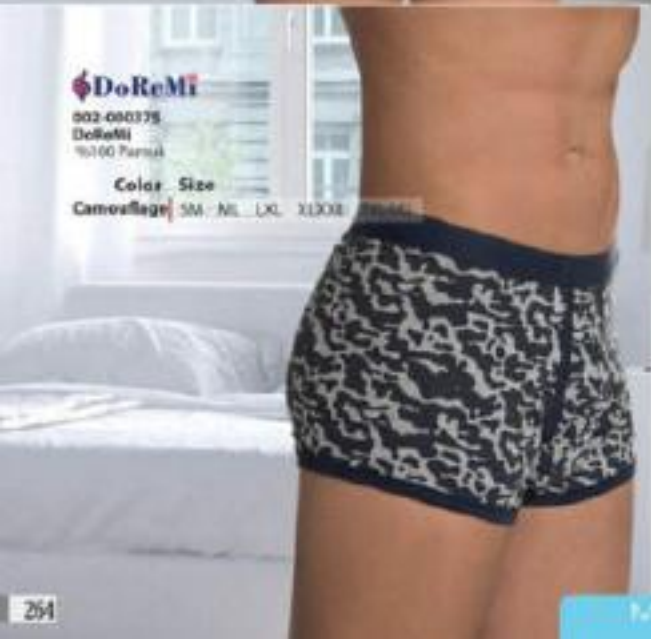

DoReMi

002-000375

DoReMi

100% Pambuk

Color Size

Camouflage | SM ML LXL XLXXL 2XL3XL