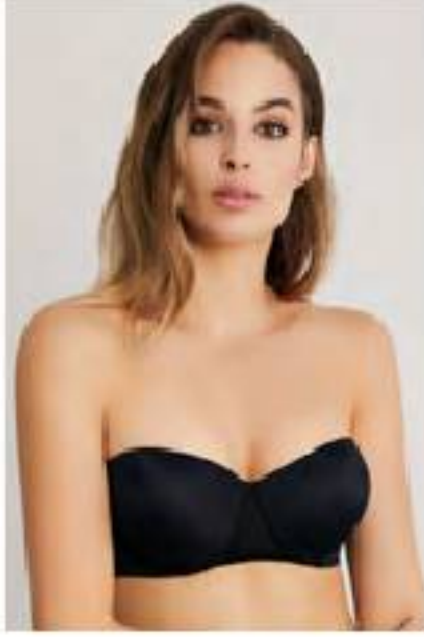

Adela

Rahatlık ve şıklığı bir arada buluşturan,
stil sahibi kadınlar için etkili formda sütyen modeli.

ERSK160 ADELA
STRAPLEZ DOUBLE PUSH-UP SÜTYEN
ERSK160 STRAPLESS DOUBLE PUSH-UP BRA

Beden / Sizes

70B, 75B, 80B

Renk / Color

Siyah, Beyaz, Ten / Black, White, Skin