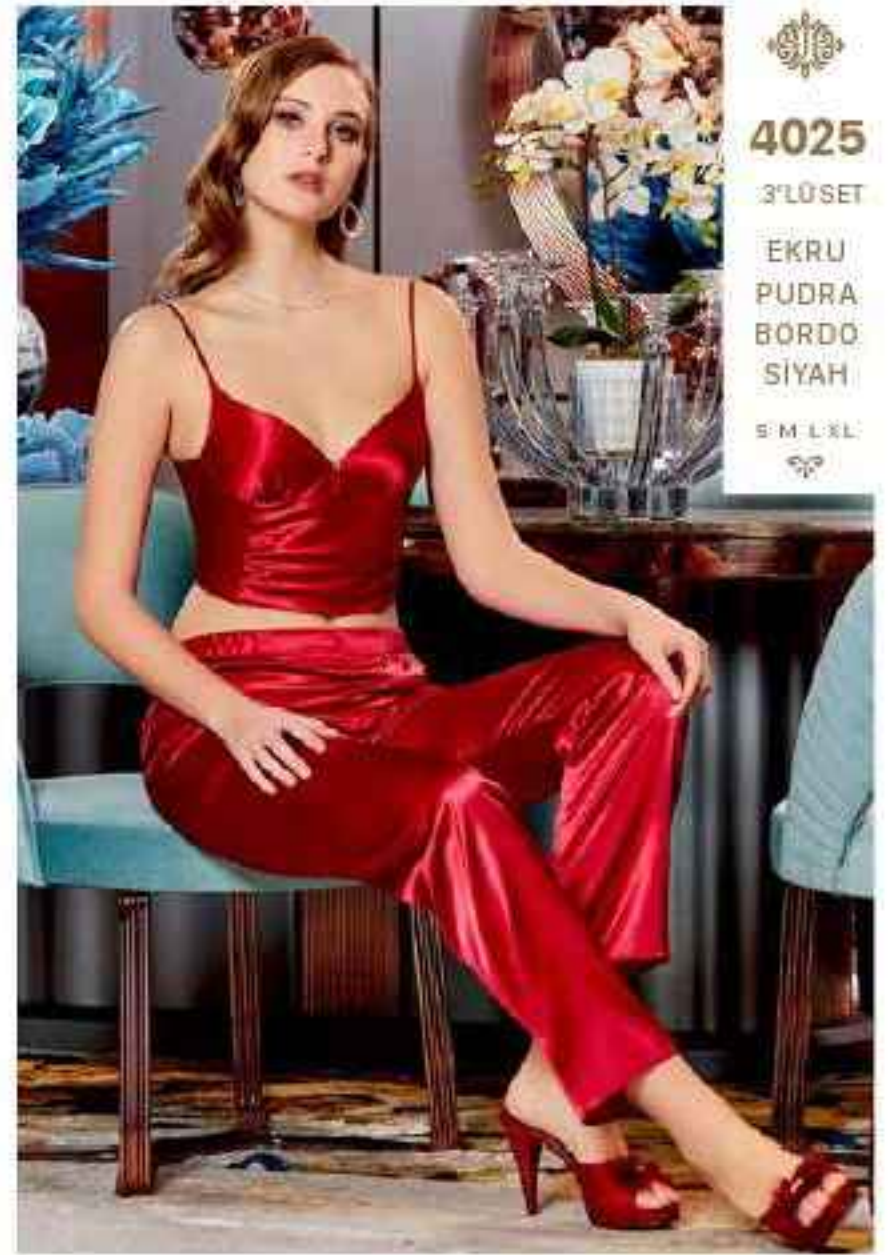

EKRU  
PUDRA  
BORDO  
SIYAH

5 M L3L

  
**4025**  
3'LÜSET  
EKRU  
PUDRA  
BORDO  
SIYAH  
E M L XL  

4025

3'LÜSET

EKRU  
PUDRA  
BORDO  
SIYAH

S M L XL

4044