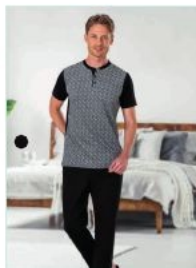

15111

BUTTON JACQUARD
PAJAMA SUIT

BLACK

M-L-XL-XXL

19,00 $