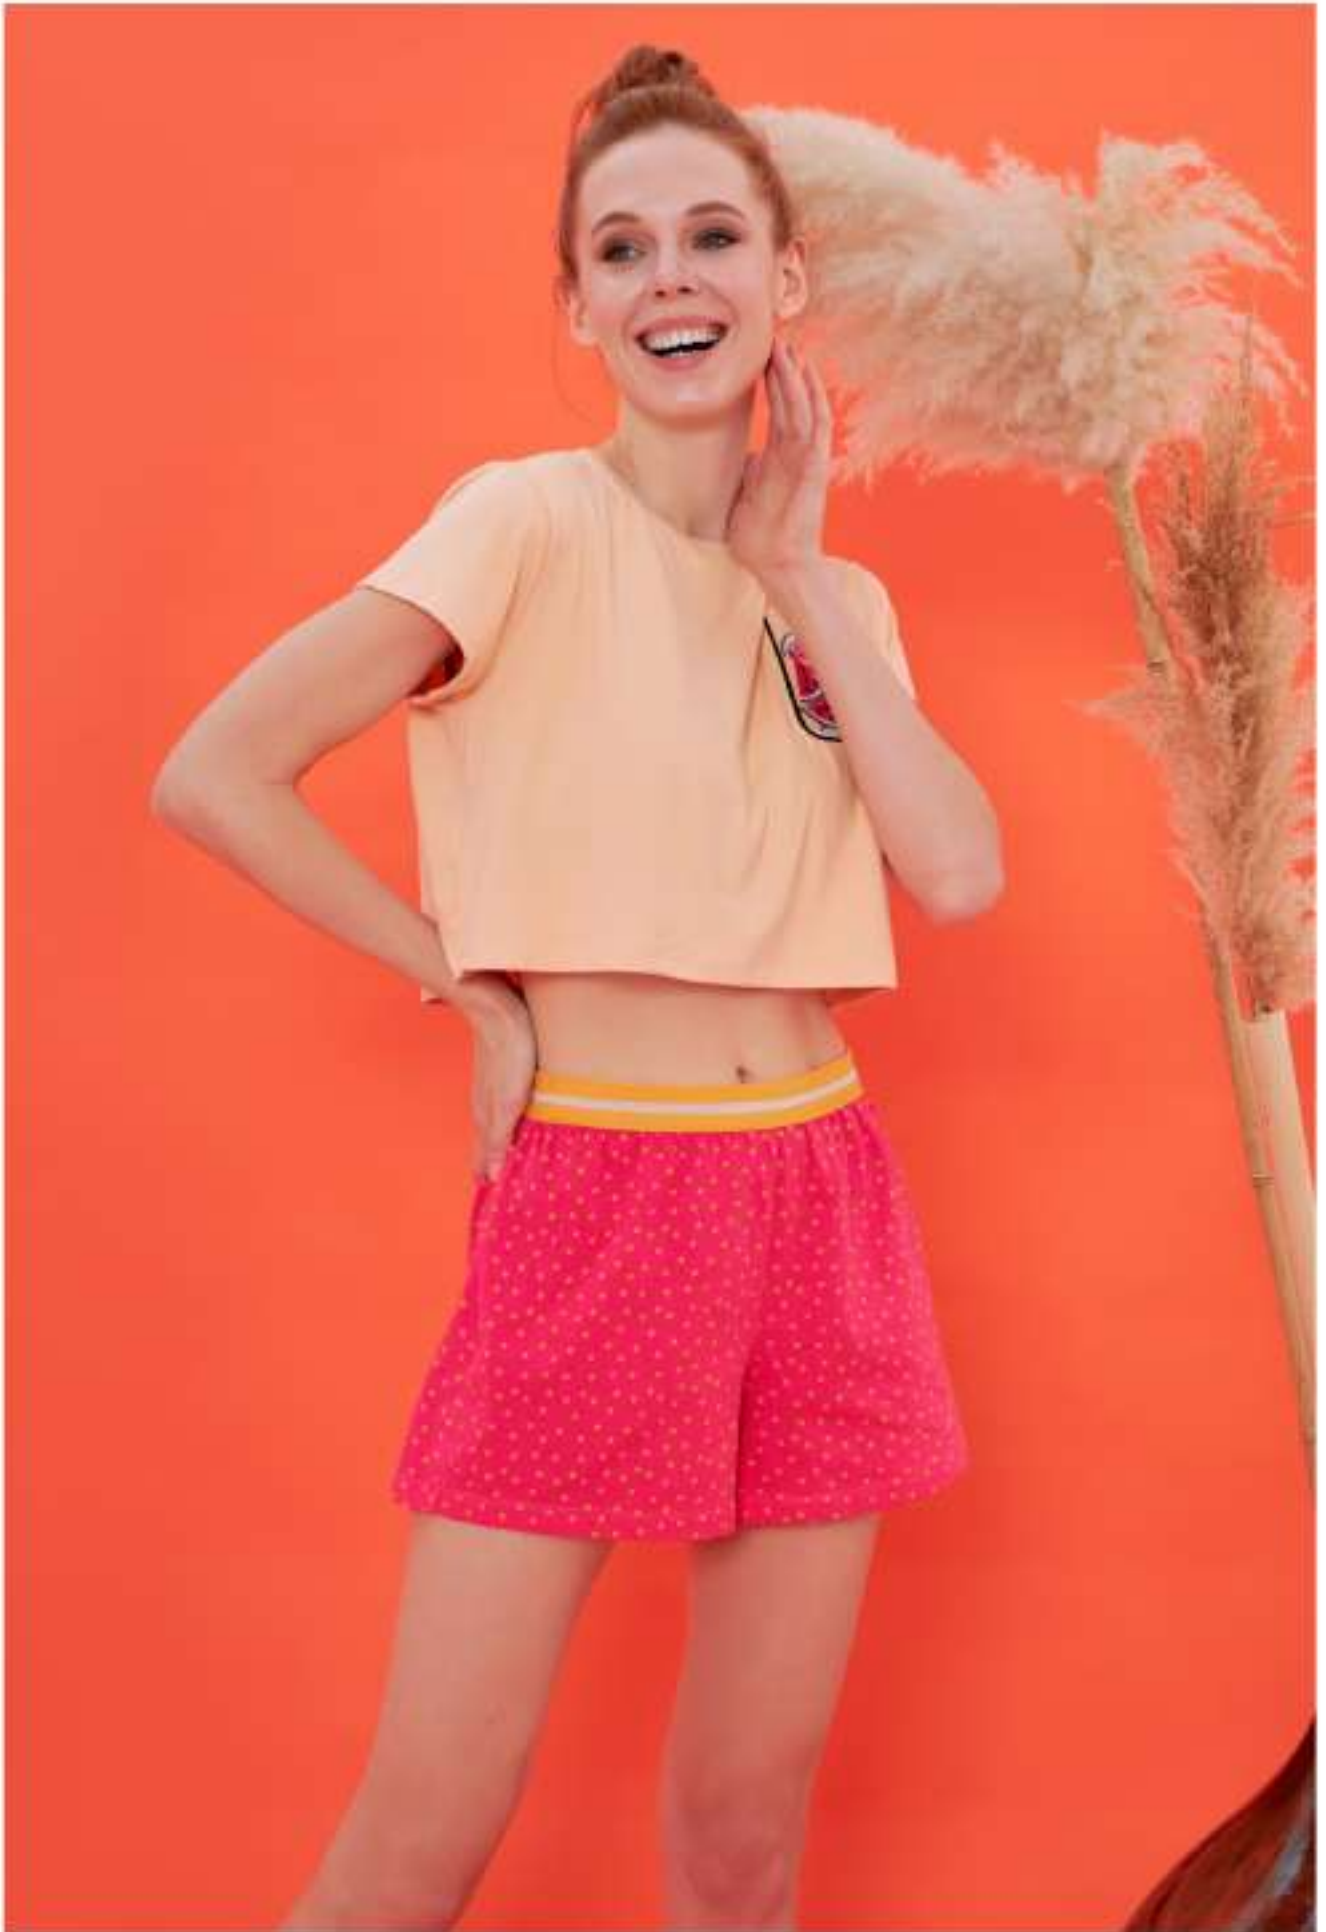

67426 Şort Takım S-M-L-XL - Somon