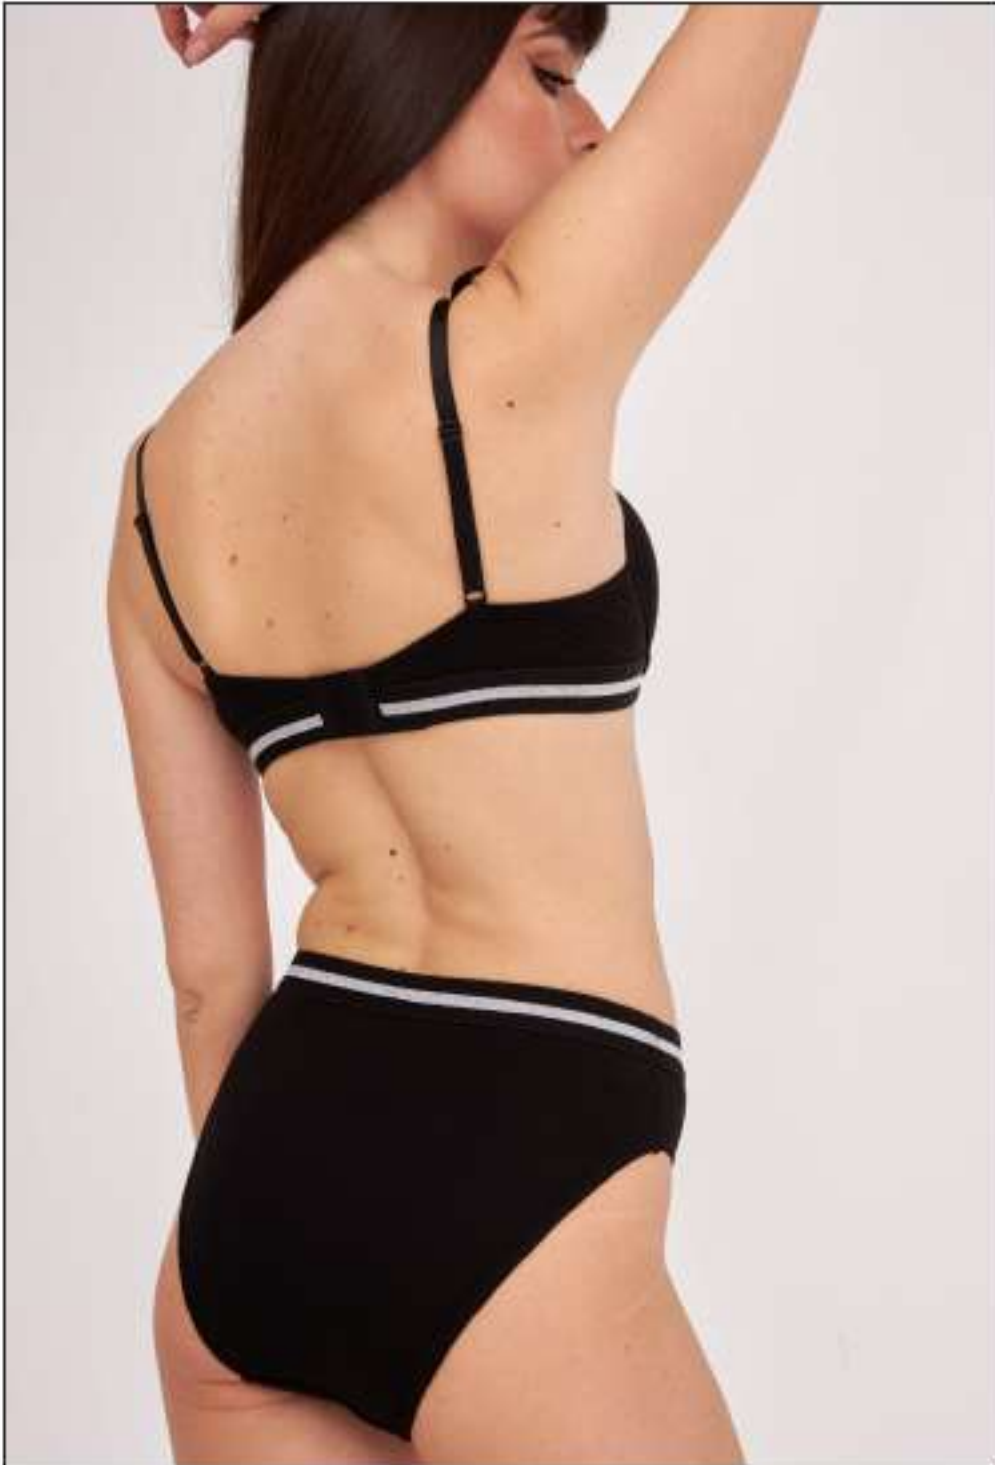

SİYAH SİMLİ STRAPLEZ SÜTYEN HIPSTER TAKIM

75-80-85-90

Nbb 4793
SİYAH SİMLİ BADI TAKIM
75-80-85-90

Nbb 4795

SIYAH SİMLİ DESTEKLİ SÜTYEN TAKIM

75-80-85-90

Nbb 4797

YEŞİL FILELİ SATEN SÜTYEN TAKIM