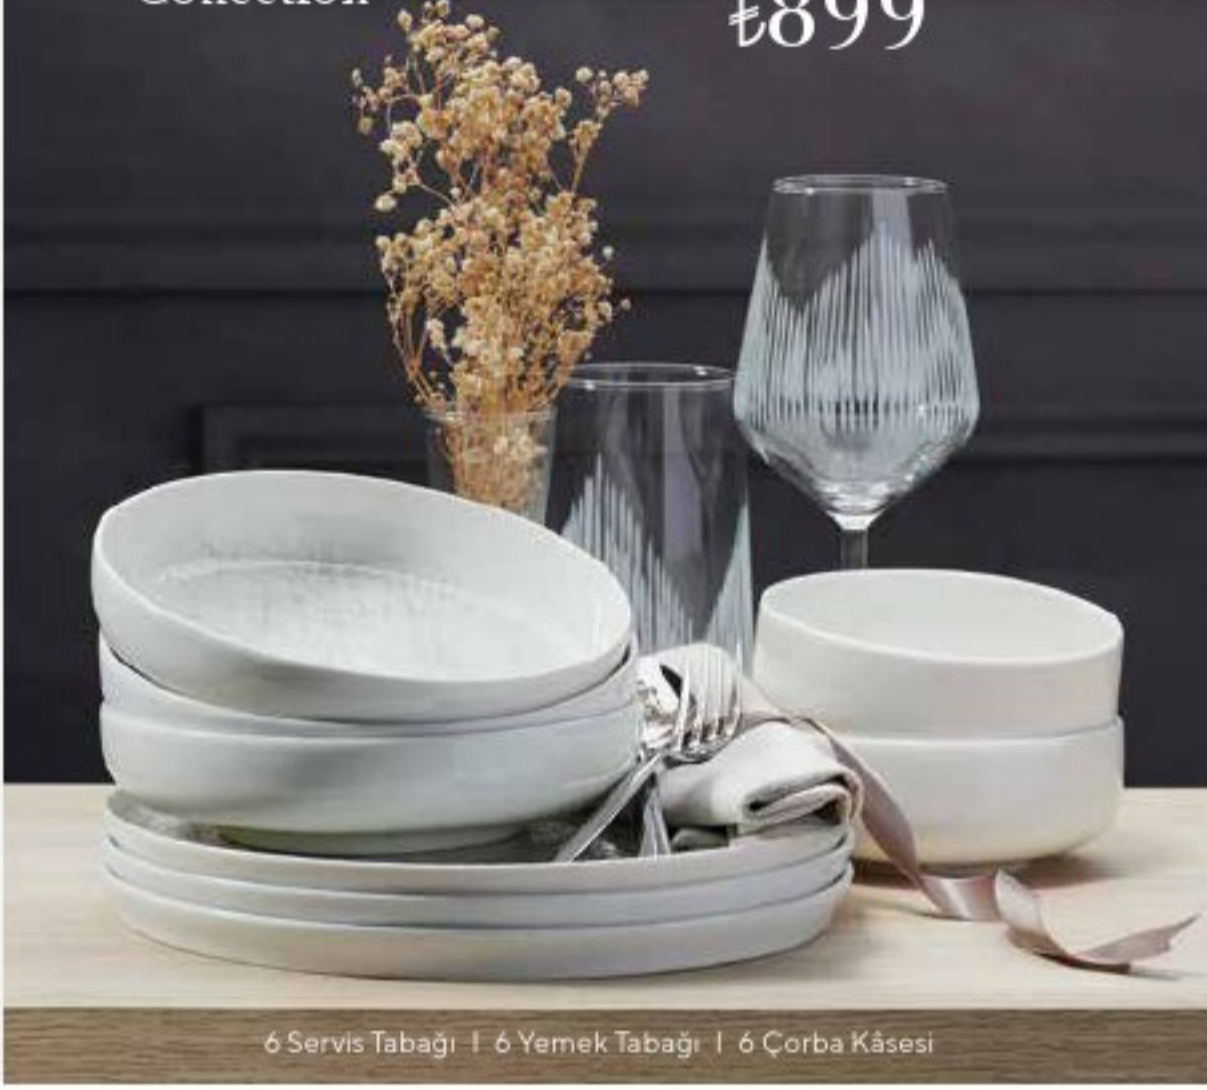

TALIA

Fine Bone
18 Parça - 6 Kişilik Yemek takımı

Collection

₺899

6 Servis Tabakı | 6 Yemek Tabakı | 6 Çorba Kâsesi

A8851