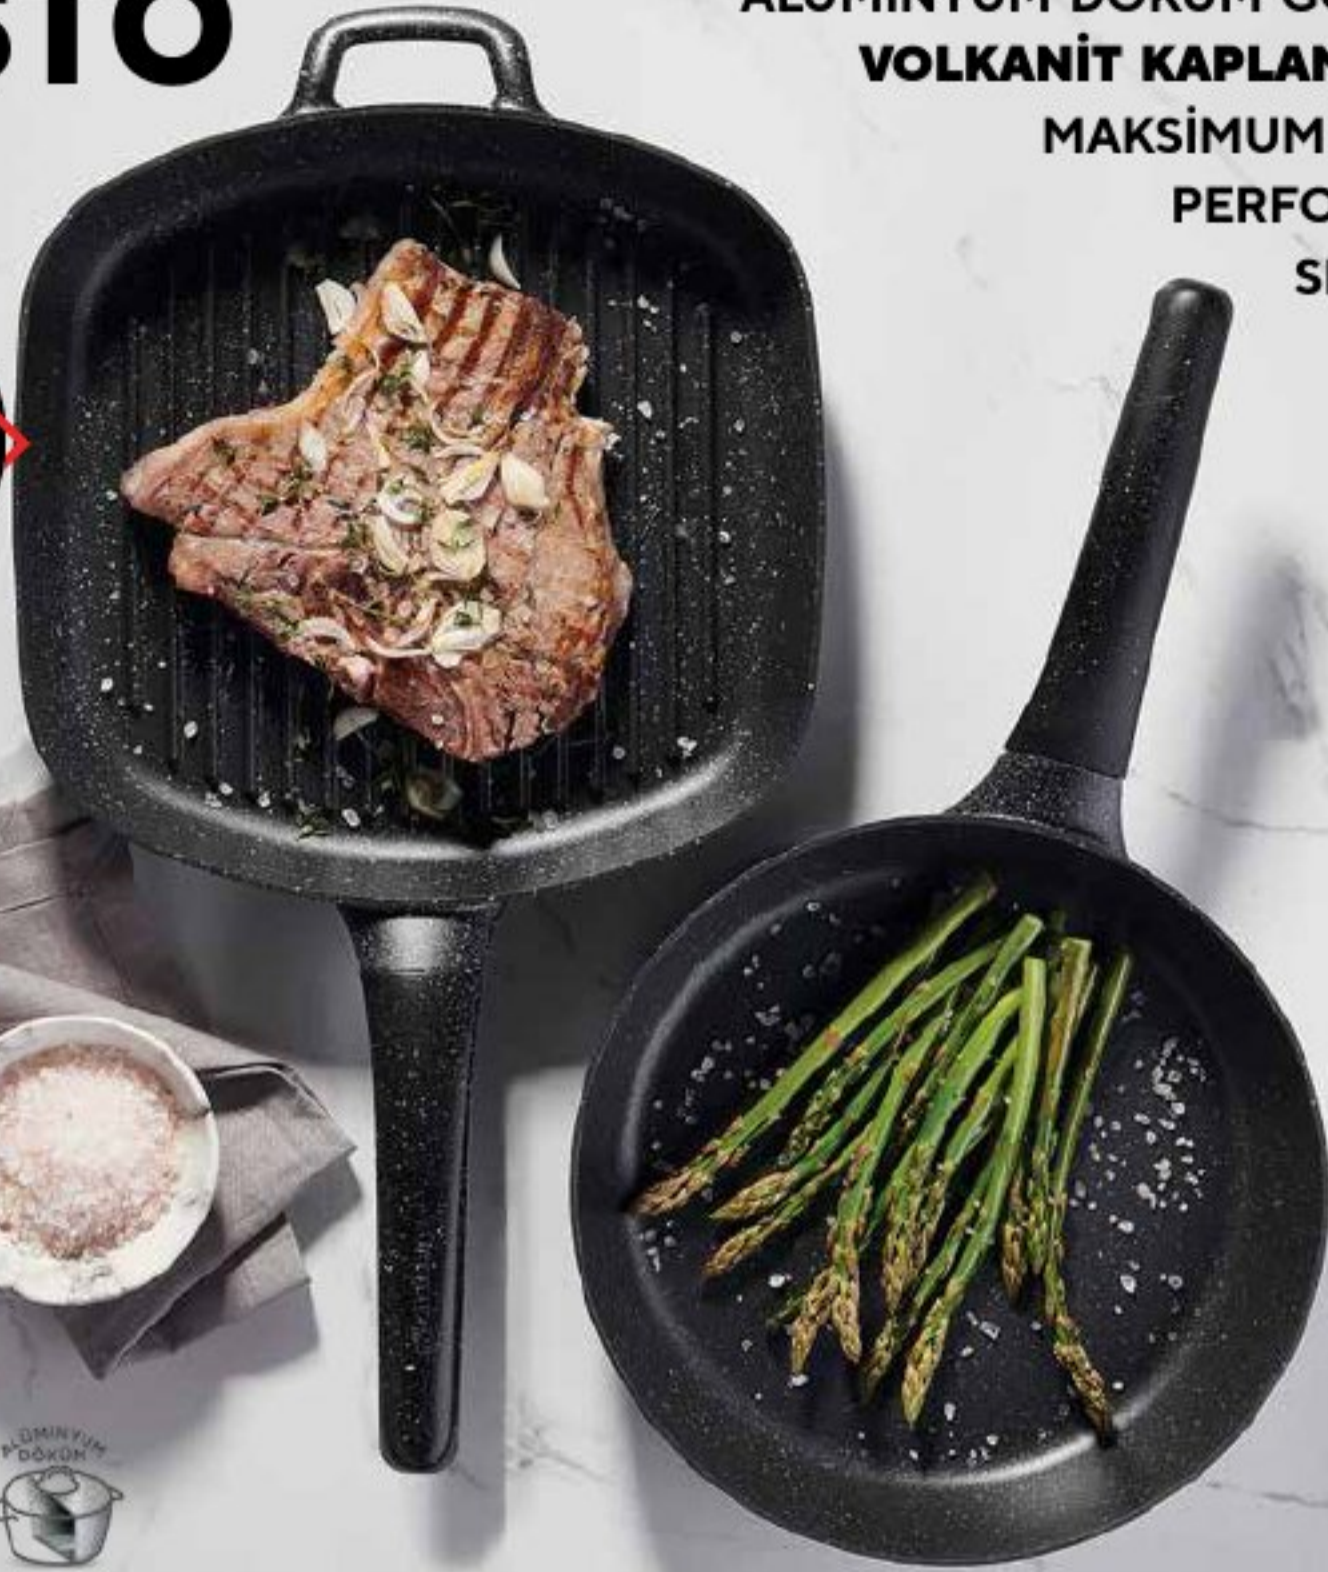

Isıtıcı

Askı Zinciri

Plastik Kelepçe

Kullanma Kılavuzu

ELİRG
Kutu İçeriği

GUSTO PLUS

ALÜMİNYUM DÖKÜM GÖVDE VE
VOLKANİT KAPLAMASIYLA
MAKSİMUM PIŞİRME
PERFORMANSI
SERGİLER

x2KAT
YÜKSEK
PERFORMANS