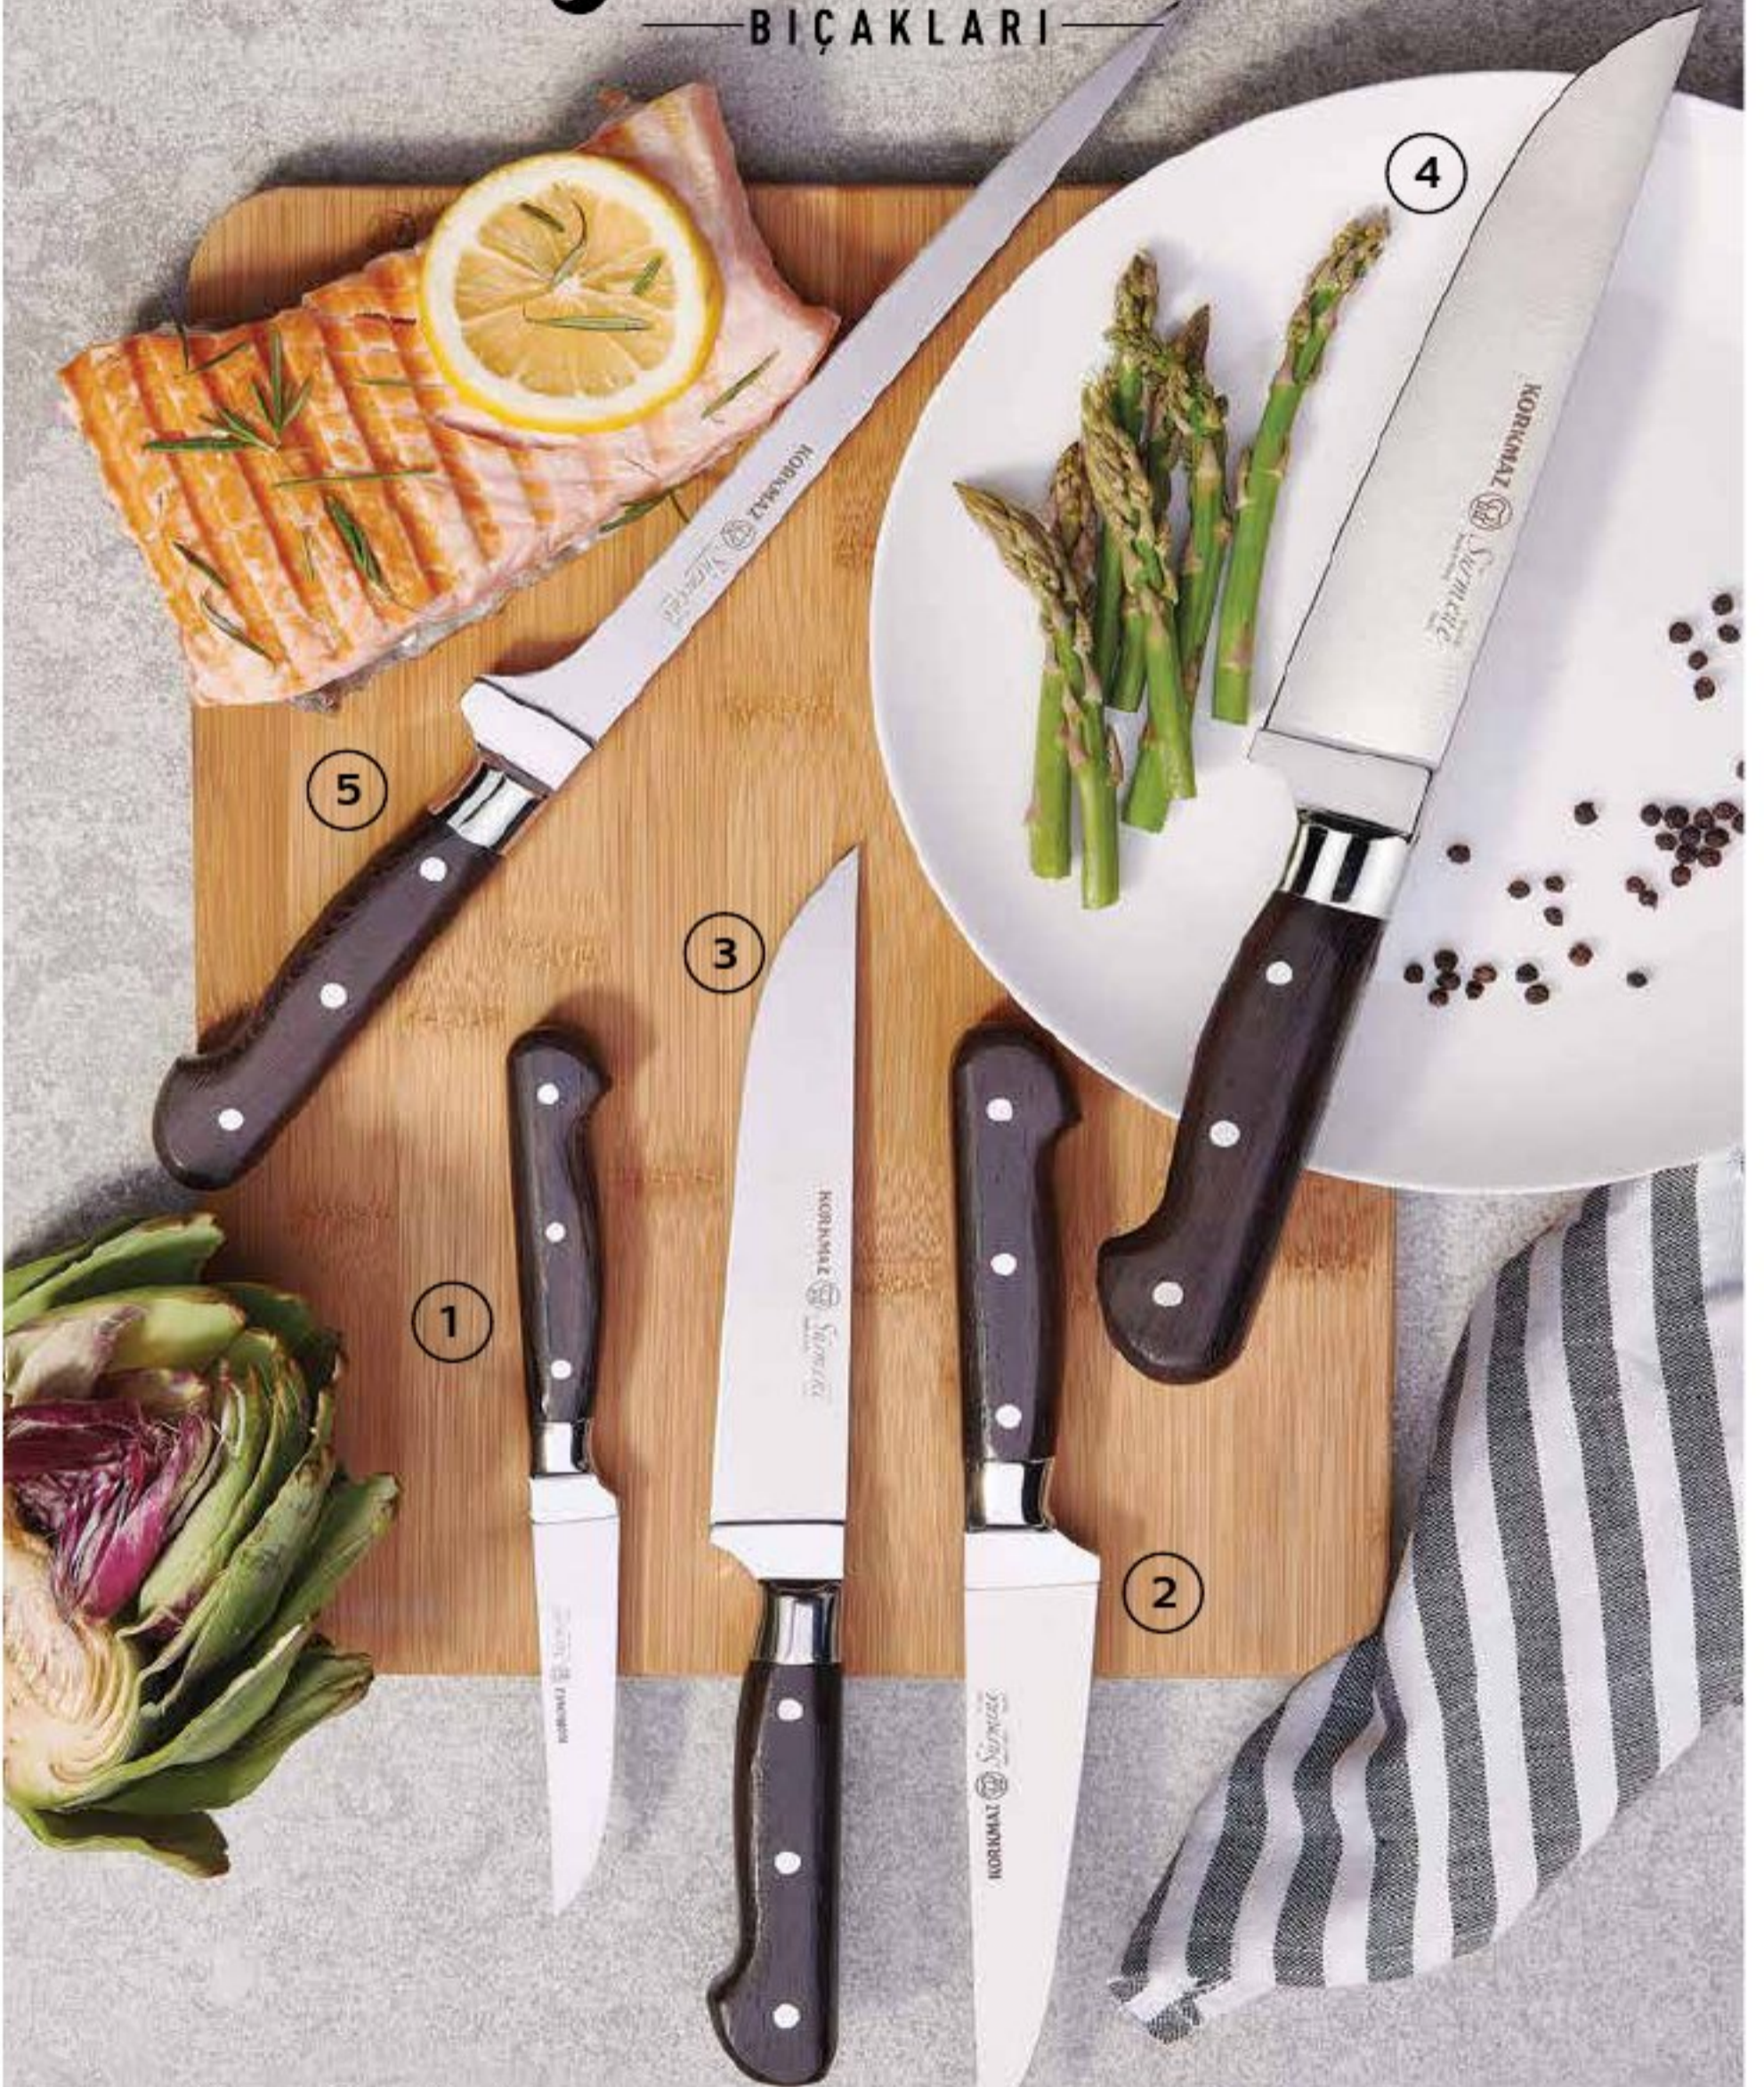

Sürmene

— BIÇAKLARI —

1 Sürmene Soyma Bıçağı
A712 | 9,5 cm | ₺179.00

2 Sürmene Çok Amaçlı Bıçak
A712-01 | 13,5 cm | ₺219.00

3 Sürmene Doğrama Bıçağı
A712-02 | 16,5 cm | ₺225.00

4 Sürmene Şef Bıçak
A712-03 | 17,5 cm | ₺319.00

5 Sürmene Fleto Bıçak
A712-04 | 21 cm | ₺225.00