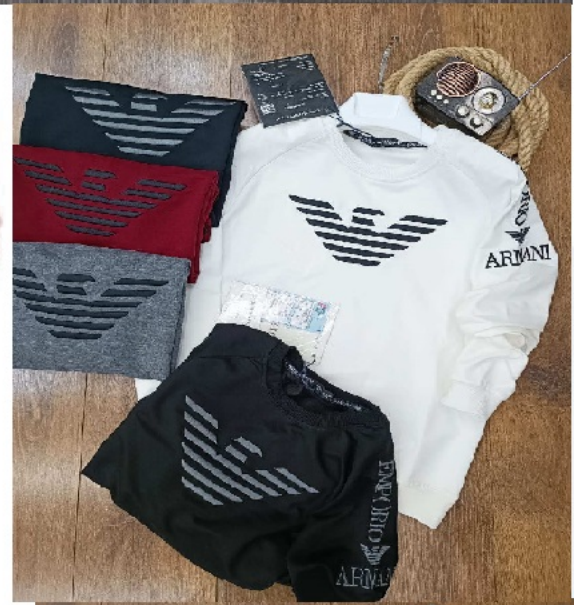

**T-SHIRT SWEATSHORT
SHIRT TROUSERS
BRANDY**

SFRANK
%100
COTTON

Dior

Dior

Calvin Klein

NOMERCY
EST 1989

NOMERCY EST 1989

NO MERCY
EST 1989